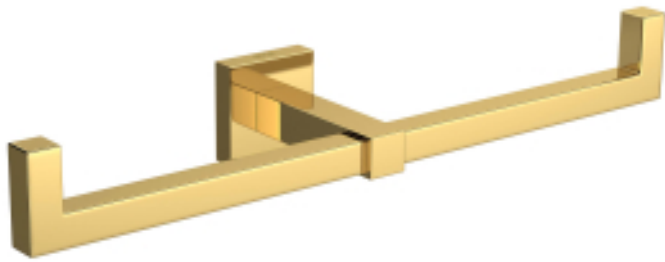

PAPELEIRA DUPLA

Foto Ilustrativa

Desenho Técnico

DESCRIÇÃO:

Papeleira dupla

ESPECIFICAÇÕES:

Linha: Quadratta

Dimensões: 40mm X 291mm X 80mm

Acabamento: Gold (2022.GL83)

Material: Liga de Cobre (bronze e latão), Plásticos de Engenharia, Elastômeros

undefined: 0.67

Peso bruto: 0.9

Número Norma / Decreto: Não Possui

Garantia: 120 meses

Informações complementares:

- Sistema de fixação com furos oblongos, garantia de fixação firme e com fácil ajuste fino tanto na vertical, quanto na horizontal

Site: <https://www.deca.com.br>

Atendimento ao cliente0800-011-7073