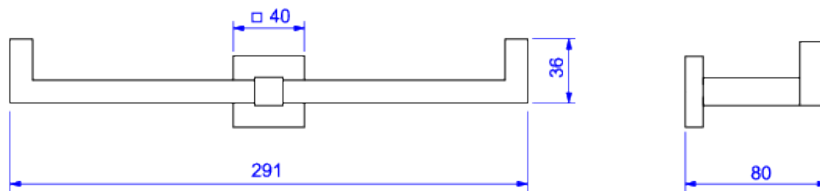

PAPELEIRA DUPLA

Foto Ilustrativa

Desenho Técnico

DESCRIÇÃO:

Papeleira dupla

ESPECIFICAÇÕES:

Linha: Quadratta

Dimensões: 40mm X 291mm X 80mm

Acabamento: Gold (2022.GL83)

Material: Liga de Cobre (bronze e latão), Plásticos de Engenharia, Elastômeros

undefined: 0.67

Peso bruto: 0.9

Número Norma / Decreto: Não Possui

Garantia: 120 meses

Informações complementares: