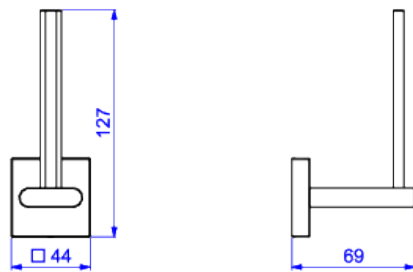

PAPELEIRA VERTICAL

Foto Ilustrativa

Desenho Técnico

DESCRIÇÃO:

Papeleira vertical

ESPECIFICAÇÕES:

Linha: Acessórios Polo

Dimensões: 127mm X 69mm X 44mm

Acabamento: Red Gold (2023.GL33.RD)

Material: Liga Cobre (bronze e latão), Liga Alumínio/Zamac, Plástico

undefined: 0.277

Peso bruto: 0.29

Número Norma / Decreto: Não Possui

Garantia: 120 meses

Informações complementares: