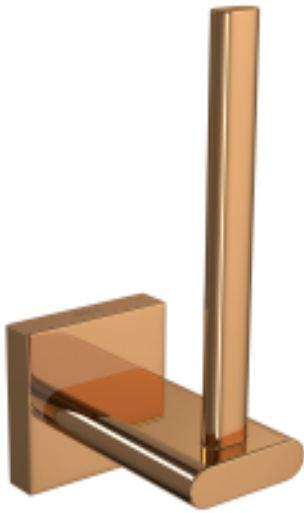

PAPELEIRA VERTICAL

Foto Ilustrativa

Desenho Técnico

DESCRIÇÃO:

Papeleira vertical

ESPECIFICAÇÕES:

Linha: Acessórios Polo

Dimensões: 127mm X 69mm X 44mm

Acabamento: Red Gold (2023.GL33.RD)

Material: Liga Cobre (bronze e latão), Liga Alumínio/Zamac, Plástico

undefined: 0.277

Peso bruto: 0.29

Número Norma / Decreto: Não Possui

Garantia: 120 meses

Informações complementares:

- Sistema de fixação com furos oblongos, garantia de fixação firme e com fácil ajuste fino tanto na vertical, quanto na horizontal

Site: <https://www.deca.com.br>

Atendimento ao cliente0800-011-7073