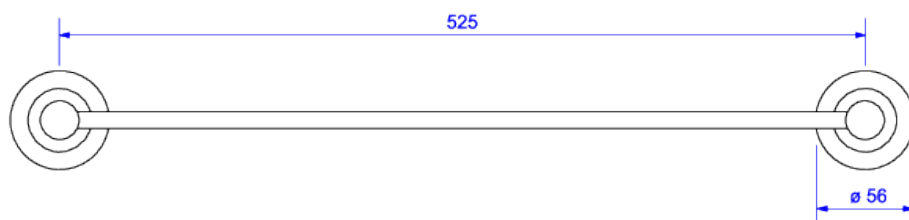

PORTA TOALHA BARRA

Foto Ilustrativa

Desenho Técnico

DESCRIÇÃO:

PORTA TOALHA BARRA IZY-CR

ESPECIFICAÇÕES:

Linha: Izy

Dimensões: 56mm X 581mm X 60mm

Acabamento: Cromado (2040.C37)

Material: Lga_Cobre_Plastic_Eng

undefined: 0.371

Peso bruto: 0.479

Garantia:

Informações complementares:

- Sistema de fixação com furos oblongos, garantia de fixação firme e com fácil ajuste fino tanto na vertical, quanto na horizontal