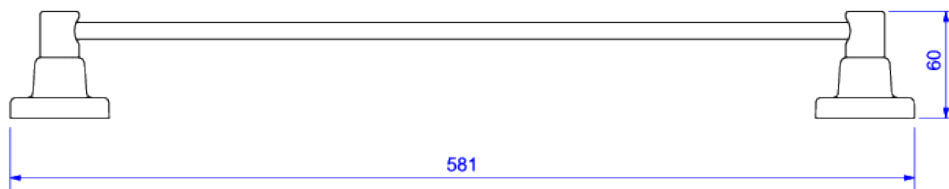

PORTA TOALHA BARRA

Foto Ilustrativa

Desenho Técnico

DESCRIÇÃO:

PORTA TOALHA BARRA IZY-CR

ESPECIFICAÇÕES:

Linha: Izy

Dimensões: 56mm X 581mm X 60mm

Acabamento: Cromado (2040.C37)

Material: Lga_Cobre_Plastic_Eng

undefined: 0.371

Peso bruto: 0.479

Garantia:

Informações complementares:

- Sistema de fixação com furos oblongos, garantia de fixação firme e com fácil ajuste fino tanto na vertical, quanto na horizontal