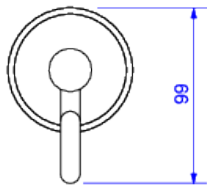

CABIDE

Foto Ilustrativa

Desenho Técnico

DESCRIÇÃO:

Cabide

ESPECIFICAÇÕES:

Linha: Belle Epoque Tradicional

Dimensões: 99mm X 108mm X 70mm

Acabamento: Cromado (2060.C)

Material: Liga de Cobre (bronze e latão), Plásticos de Engenharia

undefined: 0.623

Peso bruto: 0.666

Número Norma / Decreto: Não Possui

Garantia: 120 meses

Informações complementares: