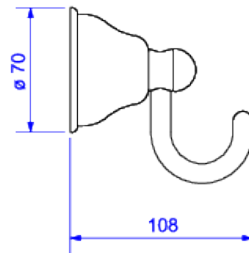

CABIDE

Foto Ilustrativa

Desenho Técnico

DESCRIÇÃO:

Cabide

ESPECIFICAÇÕES:

Linha: Belle Epoque Tradicional

Dimensões: 99mm X 108mm X 70mm

Acabamento: Cromado (2060.C)

Material: Liga de Cobre (bronze e latão), Plásticos de Engenharia

undefined: 0.623

Peso bruto: 0.666

Número Norma / Decreto: Não Possui

Garantia: 120 meses

Informações complementares:

- Sistema de fixação com furos oblongos, garantia de fixação firme e com fácil ajuste fino tanto na vertical, quanto na horizontal

Site: <https://www.deca.com.br>

Atendimento ao cliente0800-011-7073