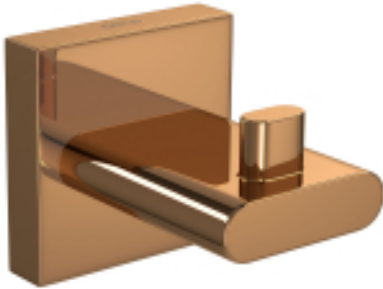

CABIDE

Foto Ilustrativa

DESCRIÇÃO:

Cabide

ESPECIFICAÇÕES:

Linha: Acessórios Polo

Dimensões: 44mm X 55mm X 44mm

Acabamento: Red Gold (2060.GL33.RD)

Material: Liga de Cobre (bronze e latão), Plásticos de Engenharia

undefined: 0.194

Peso bruto: 0.21

Número Norma / Decreto: Não Possui

Garantia: 120 meses

Informações complementares:

- Sistema de fixação com furos oblongos, garantia de fixação firme e com fácil ajuste fino tanto na vertical, quanto na horizontal