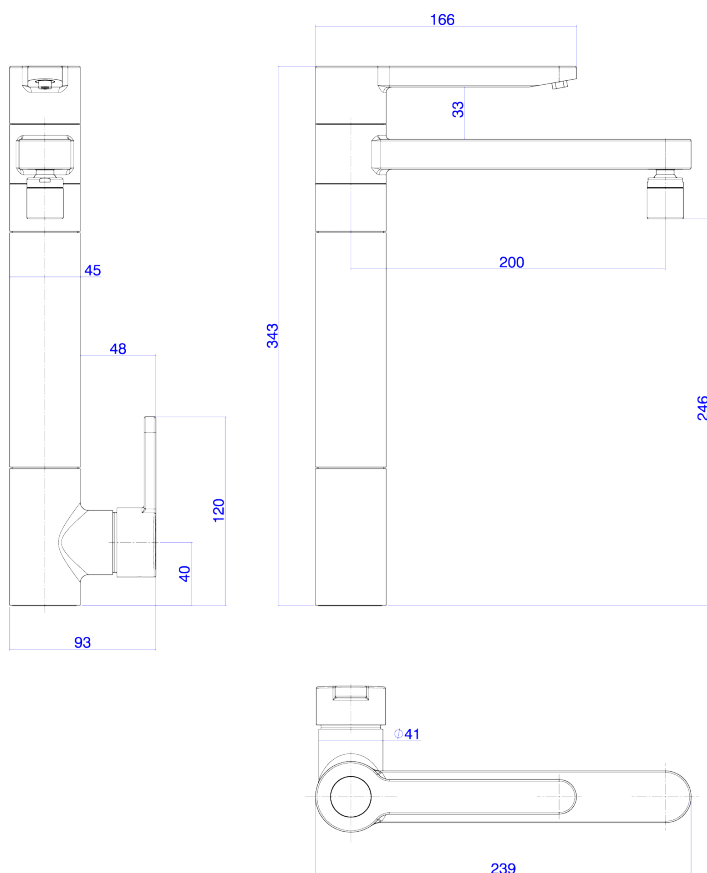

MISTURADOR MONOCOMANDO DE MESA COM FILTRO PARA COZINHA

Foto Ilustrativa

Desenho Técnico

DESCRIÇÃO:

Misturador monocomando de mesa com filtro para cozinha

ESPECIFICAÇÕES:

Linha: Twin Click

Dimensões: 343mm X 239mm X 93mm

Acabamento: Black Matte (2240.BL.CLICK.MT)

Material: Liga de Cobre (bronze e latão), Plásticos de Engenharia, Elastômeros

undefined: 3.395

Peso bruto: 3.405

Número Norma / Decreto: NBR16098

Garantia: 120 meses