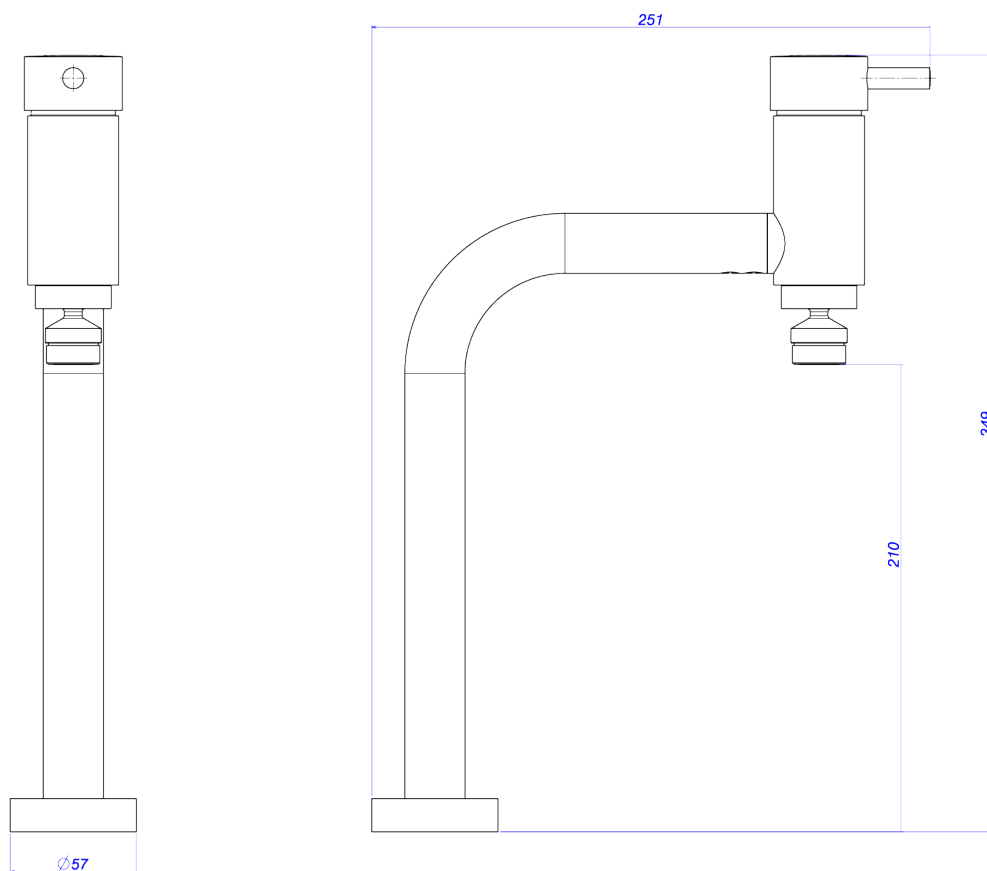

MISTURADOR MONOCOMANDO DE MESA PARA COZINHA

Foto Ilustrativa

Desenho Técnico

**DESCRIÇÃO:**

Misturador monocomando de mesa para cozinha

**ESPECIFICAÇÕES:**

**Linha:** Link

**Dimensões:** 349mm X 251mm X 57mm

**Acabamento:** Cromado (2256.C.LNK)

**Material:** Liga de Cobre (bronze e latão), Plásticos de Engenharia, Elastômeros

**undefined:** 1.788

**Peso bruto:** 2.043

**Número Norma / Decreto:** Não Possui

**Garantia:** 120 meses

**Bitola de entrada de água:** 1/2"

**Informações complementares:**

- Com um único comando, o usuário controla com precisão a vazão e a mistura de água quente e fria com conforto e facilidade.
- Arejador articulado, permite a economia de água e ao mesmo tempo um direcionamento do jato d'água, maior praticidade na utilização do produto.
- Bica móvel, permite o direcionamento do fluxo de água. Maior conforto e maior funcionalidade ao produto (na cozinha permite a utilização de cuba dupla, verifique medida do produto e da cuba dupla).