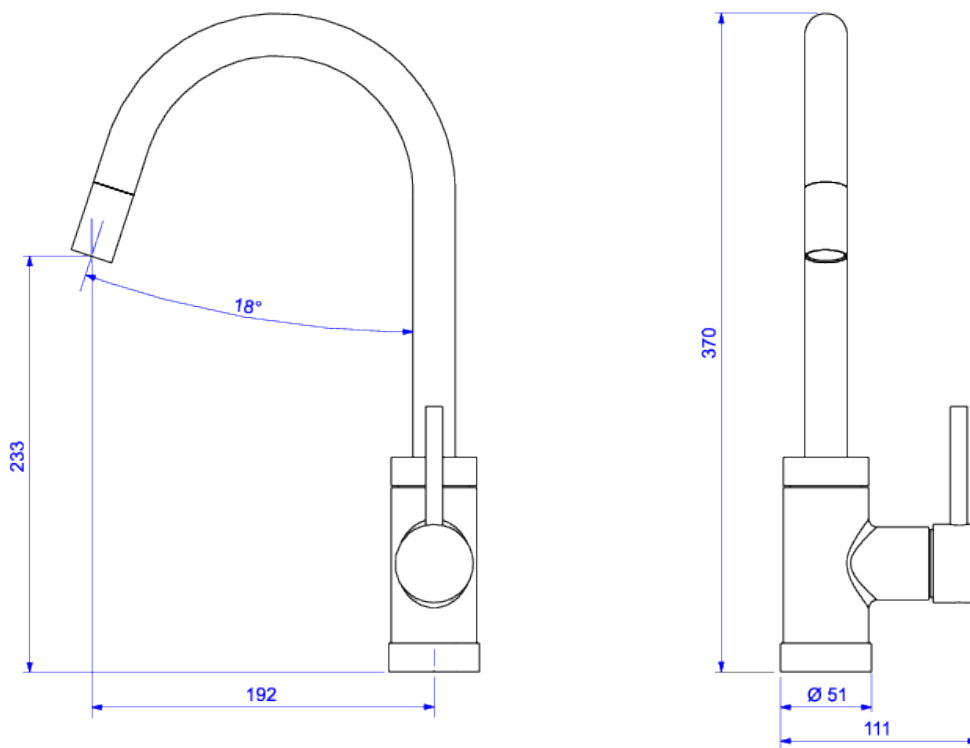

MISTURADOR MONOCOMANDO DE MESA PARA COZINHA

Foto Ilustrativa

Desenho Técnico

**DESCRIÇÃO:**

Misturador monocomando de mesa para cozinha

**ESPECIFICAÇÕES:**

**Linha:** Spin Motion

**Dimensões:** 370mm X 218mm X 111mm

**Acabamento:** Cromado (2265.C)

**Material:** Liga de Cobre (bronze e latão), Plásticos de Engenharia, Elastômeros

**undefined:** 2.441

**Peso bruto:** 2.776

**Número Norma / Decreto:** Não Possui

**Garantia:** 120 meses

**Bitola de entrada de água:** 1/2"

**Informações complementares:**

- Com um único comando, o usuário controla com precisão a vazão e a mistura de água quente e fria com conforto e facilidade.
- Bica móvel, permite o direcionamento do fluxo de água. Maior conforto e maior funcionalidade ao produto (na cozinha permite a utilização de cuba dupla, verifique medida do produto e da cuba dupla).
- Ducha móvel, ducha com flexível de longo alcance que proporciona maior conforto nas tarefas da cozinha.