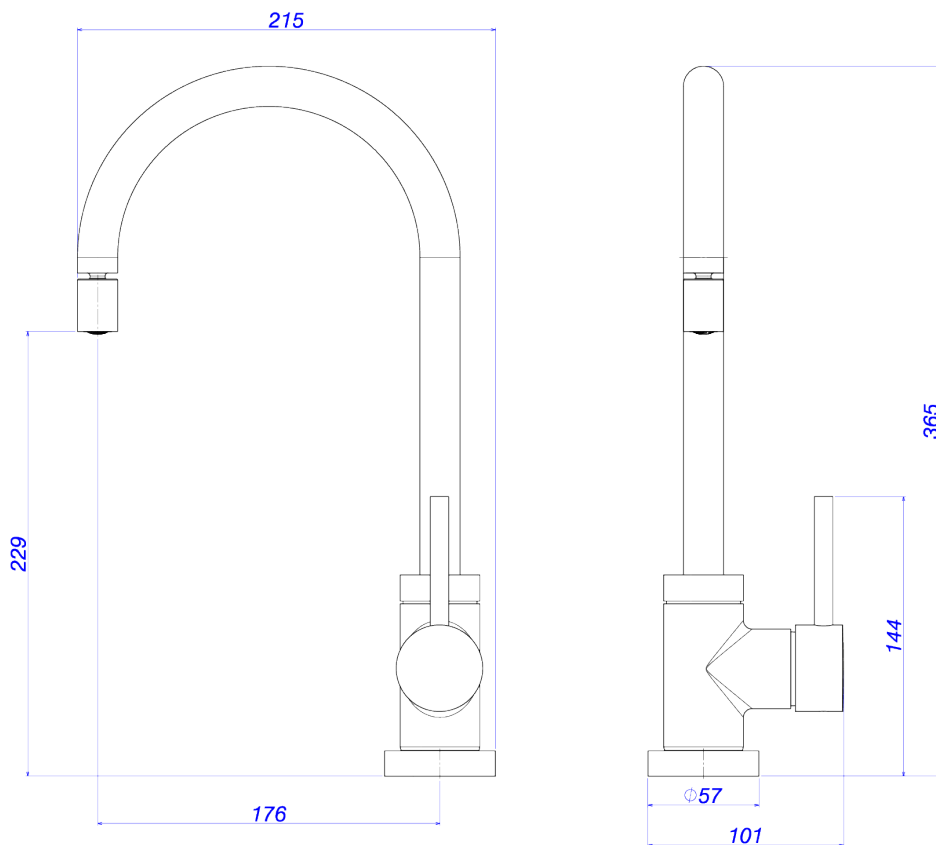

MISTURADOR MONOCOMANDO DE MESA PARA COZINHA

Foto Ilustrativa

Desenho Técnico

**DESCRIÇÃO:**

Misturador monocomando de mesa para cozinha

**ESPECIFICAÇÕES:**

**Linha:** Monocomando Spin

**Dimensões:** 365mm X 215mm X 101mm

**Acabamento:** Cromado (2271.C72)

**Material:** Liga de Cobre (bronze e latão), Plásticos de Engenharia, Elastômeros

**undefined:** 1.831

**Peso bruto:** 2.141

**Número Norma / Decreto:** Não Possui

**Garantia:** 120 meses

**Bitola de entrada de água:** 1/2"

**Informações complementares:**

- Com um único comando, o usuário controla com precisão a vazão e a mistura de água quente e fria com conforto e facilidade.
- Arejador articulado, permite a economia de água e ao mesmo tempo um direcionamento do jato d'água, maior praticidade na utilização do produto.
- Bica móvel, permite o direcionamento do fluxo de água. Maior conforto e maior funcionalidade ao produto (na cozinha permite a utilização de cuba dupla, verifique medida do produto e da cuba dupla).