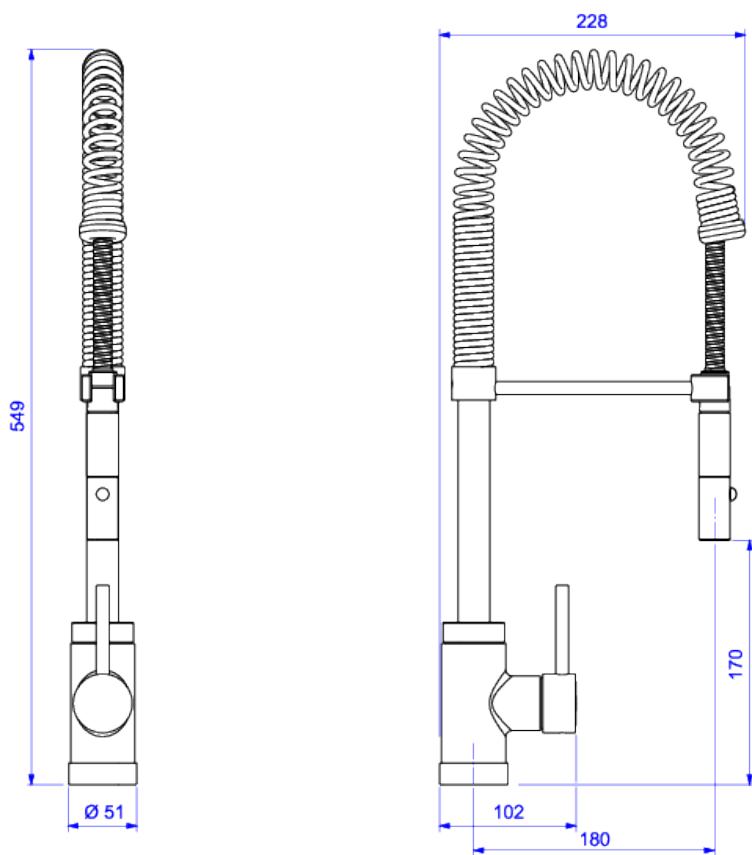

MISTURADOR MONOCOMANDO DE MESA PARA COZINHA

Foto Ilustrativa

Desenho Técnico

DESCRIÇÃO:

Misturador monocomando de mesa para cozinha

ESPECIFICAÇÕES:

Linha: Spin Gourmet

Dimensões: 549mm X 228mm X 102mm

Acabamento: Cromado (2281.C)

Material: Liga de Cobre (bronze e latão), Plásticos de Engenharia, Elastômeros

undefined: 3.52

Peso bruto: 3.909

Número Norma / Decreto: Não Possui

Garantia: 120 meses

Bitola de entrada de água: 1/2"