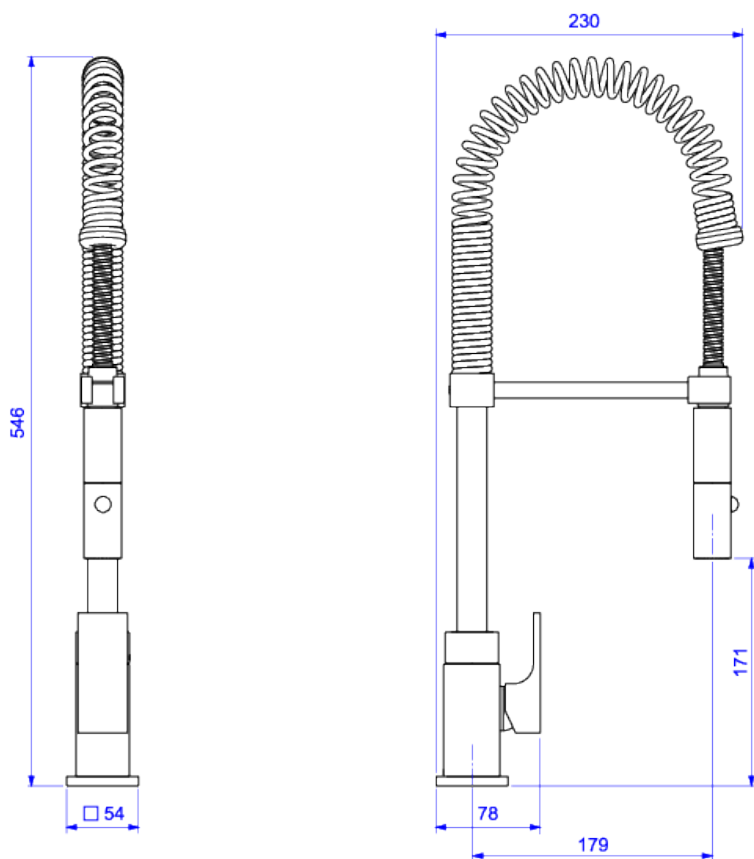

MISTURADOR MONOCOMANDO DE MESA PARA COZINHA

Foto Ilustrativa

Desenho Técnico

DESCRIÇÃO:

Misturador monocomando de mesa para cozinha

ESPECIFICAÇÕES:

Linha: Unic Gourmet

Dimensões: 546mm X 230mm X 78mm

Acabamento: Cromado (2282.C)

Material: Liga de Cobre (bronze e latão), Plásticos de Engenharia, Elastômeros

undefined: 3.679

Peso bruto: 4.068

Número Norma / Decreto: Não Possui

Garantia: 120 meses

Bitola de entrada de água: 1/2"