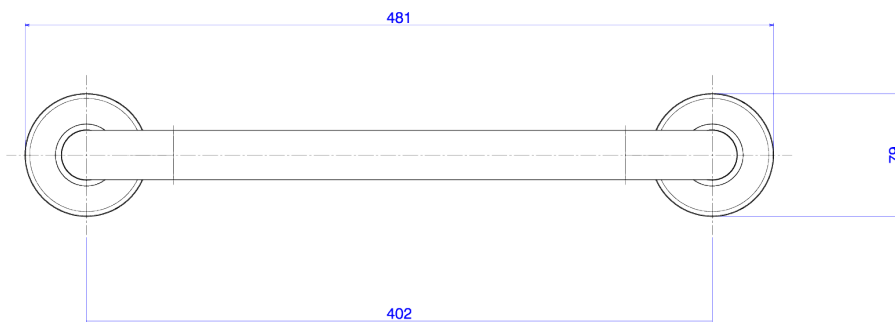

**BARRA DE APOIO 40CM**

**Foto Ilustrativa**

**Desenho Técnico**

Código Comercial  
**2310.I.040.ESC**

**DESCRIÇÃO:**

BARRA DE APOIO 40CM CONFORTO- I ESC

**ESPECIFICAÇÕES:**

**Linha:** Conforto

**Dimensões:** 79mm X 98mm X 481mm

**Acabamento:** Aço Escovado (2310.I.040.ESC)

**Material:** Aço Inoxidável.

**undefined:** 0.417

**Peso bruto:** 0.565

**Garantia:**

**Informações complementares:**

- As barras foram desenvolvidas em aço inox com 1,5mm de espessura. Durabilidade e resistência. Possui proteção antibacteriana. Fácil instalação e segurança.