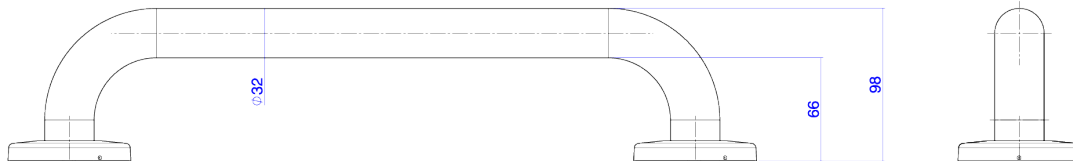

**BARRA DE APOIO 40CM**

**Foto Ilustrativa**

**Desenho Técnico**

Código Comercial  
**2310.I.040.ESC**

**DESCRIÇÃO:**

BARRA DE APOIO 40CM CONFORTO- I ESC

**ESPECIFICAÇÕES:**

**Linha:** Conforto

**Dimensões:** 79mm X 98mm X 481mm

**Acabamento:** Aço Escovado (2310.I.040.ESC)

**Material:** Aço Inoxidável.

**undefined:** 0.417

**Peso bruto:** 0.565

**Garantia:**

**Informações complementares:**

- As barras foram desenvolvidas em aço inox com 1,5mm de espessura. Durabilidade e resistência. Possui proteção antibacteriana. Fácil instalação e segurança.