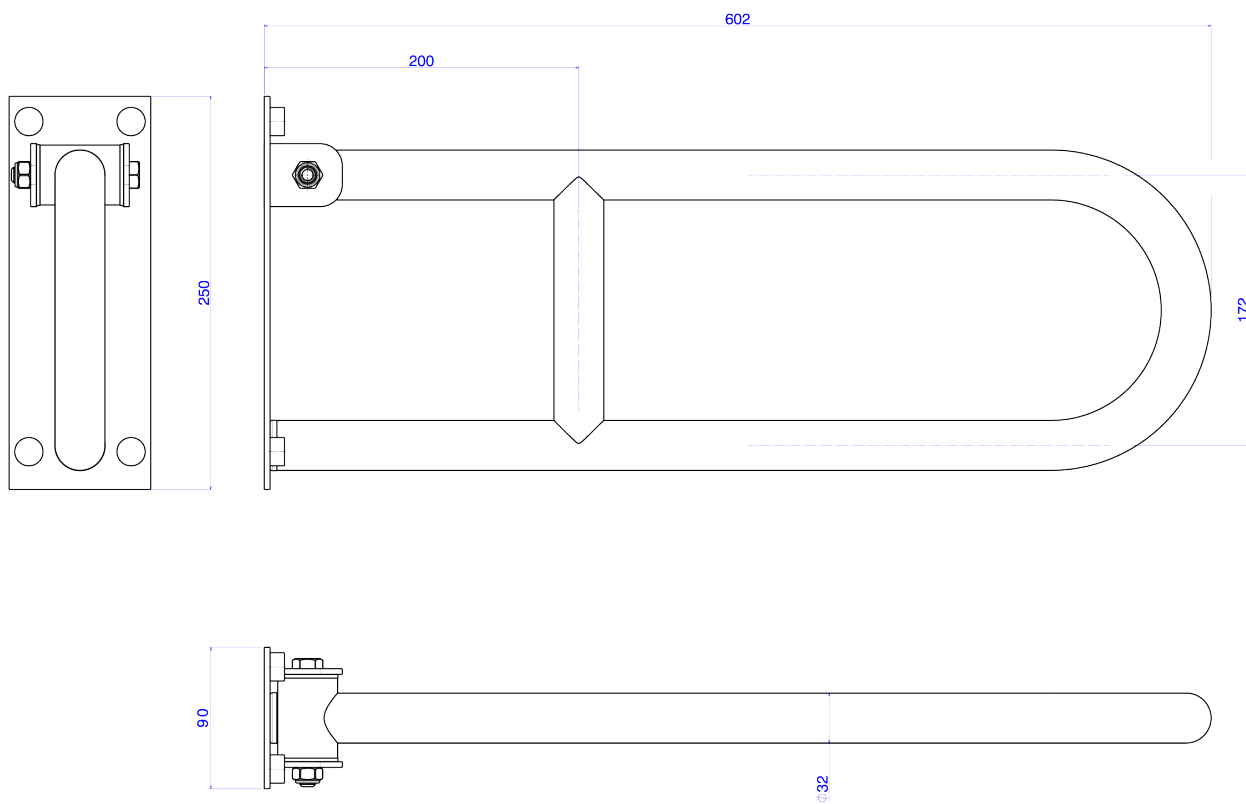

BARRA DE APOIO LATERAL ARTICULADA 60CM

Foto Ilustrativa

Desenho Técnico

DESCRIÇÃO:

Barra de apoio lateral articulada 60cm

ESPECIFICAÇÕES:

Linha: Conforto

Dimensões: 250mm X 605mm X 90mm

Acabamento: Aço Polido (2315.I.060.POL)

Material: Aço Inoxidável

undefined: 0.128

Peso bruto: 0.674

Número Norma / Decreto: NBR9050

Garantia: 120 meses

Informações complementares:

- As barras foram desenvolvidas em aço inox com 1,5mm de espessura. Durabilidade e resistência. Possui proteção antibacteriana. Fácil instalação e segurança.