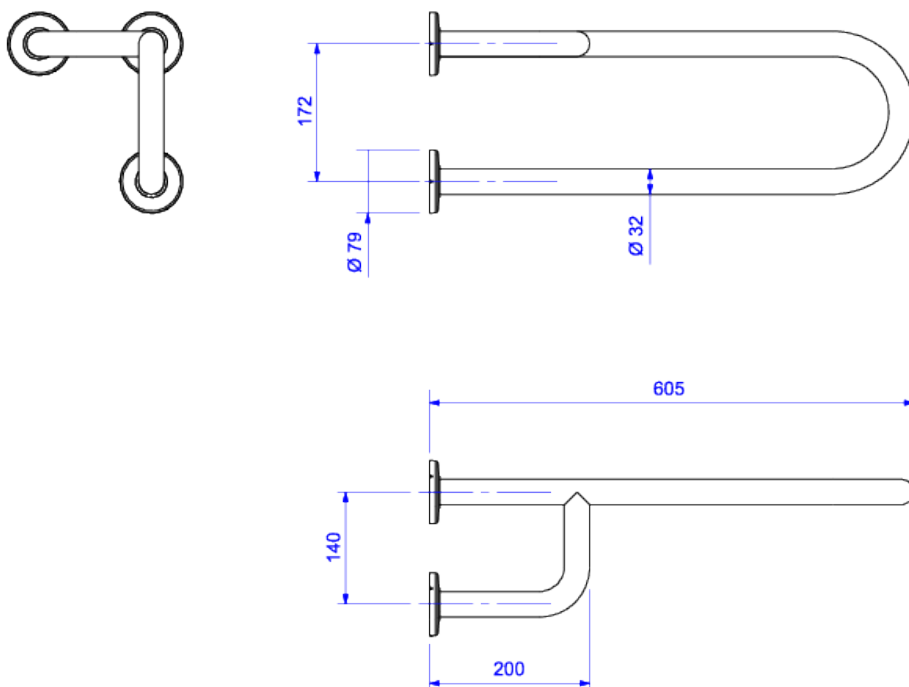

BARRA DE APOIO LATERAL FIXA DIREITA 60CM

Foto Ilustrativa

Desenho Técnico

**DESCRIÇÃO:**

Barra de apoio lateral fixa direita 60cm

**ESPECIFICAÇÕES:**

**Linha:** Conforto

**Dimensões:** 251mm X 605mm X 219mm

**Acabamento:** Aço Polido (2370.I.060.POL)

**Material:** Aço Inoxidável

**undefined:** 0.626

**Peso bruto:** 1.203

**Número Norma / Decreto:** NBR9050

**Garantia:** 120 meses

**Informações complementares:**

- As barras foram desenvolvidas em aço inox com 1,5mm de espessura. Durabilidade e resistência. Possui proteção antibacteriana. Fácil instalação e segurança.

**Site:** <https://www.deca.com.br>

**Atendimento ao cliente**0800-011-7073