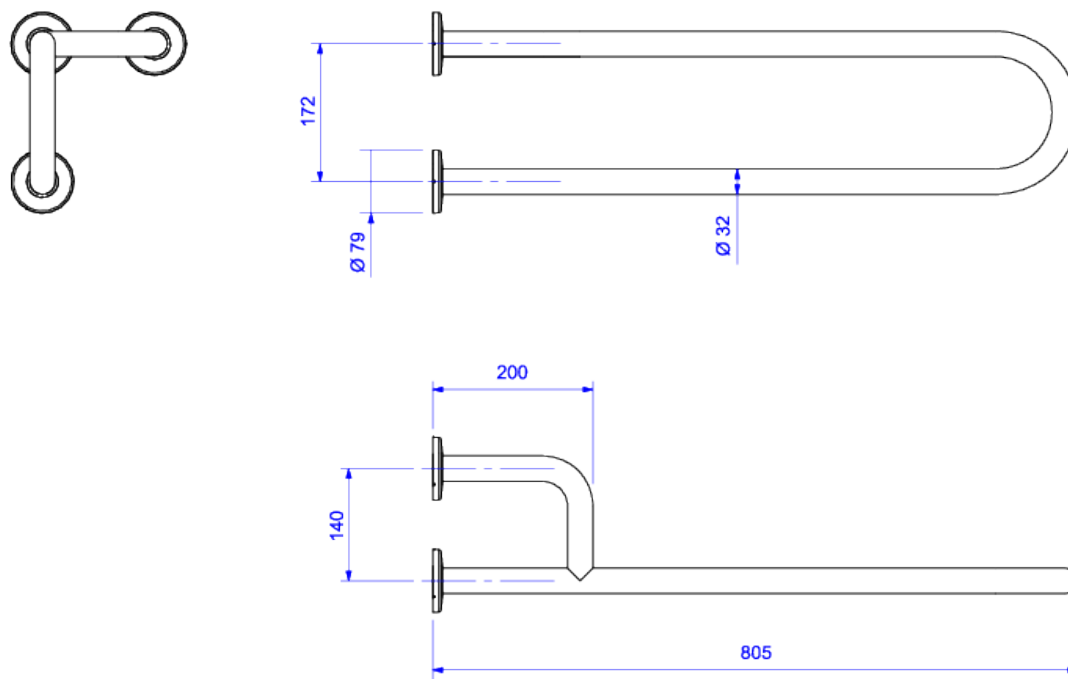

BARRA DE APOIO LATERAL FIXA ESQUERDA 80CM

Foto Ilustrativa

Desenho Técnico

DESCRIÇÃO:

Barra de apoio lateral fixa esquerda 80cm

ESPECIFICAÇÕES:

Linha: Conforto

Dimensões: 251mm X 805mm X 219mm

Acabamento: Aço Polido (2375.I.080.POL)

Material: Aço Inoxidável

undefined: 0.626

Peso bruto: 1.335

Número Norma / Decreto: NBR9050

Garantia: 120 meses

Informações complementares:

- As barras foram desenvolvidas em aço inox com 1,5mm de espessura. Durabilidade e resistência. Possui proteção antibacteriana. Fácil instalação e segurança.