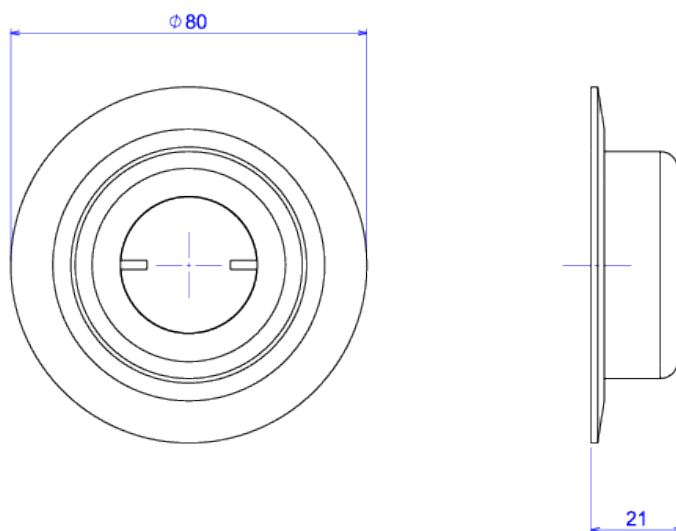

VÁLVULA PARA CHUVEIRO COM FECHAMENTO AUTOMÁTICO

Foto Ilustrativa

Desenho Técnico

DESCRIÇÃO:

Válvula para chuveiro com fechamento automático

ESPECIFICAÇÕES:

Linha: Decamatic

Dimensões: 80mm X 21mm X 80mm

Acabamento: Cromado (2670.C)

Material: Liga de Cobre (bronze e latão), Plásticos de Engenharia, Elastômeros

undefined: 1.016

Peso bruto: 1.151

Número Norma / Decreto: NBR13713

Garantia: 120 meses

Bitola de entrada de água: 3/4"