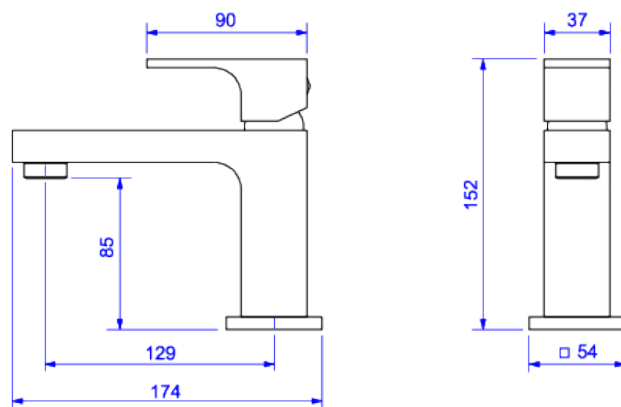

MISTURADOR MONOCOMANDO DE MESA BICA BAIXA PARA LAVATÓRIO

Foto Ilustrativa

Desenho Técnico

**DESCRIÇÃO:**

Misturador monocomando de mesa bica baixa para lavatório

**ESPECIFICAÇÕES:**

**Linha:** Unic

**Dimensões:** 152mm X 174mm X 54mm

**Acabamento:** Gold (2875.GL90)

**Material:** Liga de Cobre (bronze e latão), Plásticos de Engenharia, Elastômeros

**undefined:** 1.653

**Peso bruto:** 1.871

**Número Norma / Decreto:** NBR16749

**Garantia:** 120 meses

**Bitola de entrada de água:** 1/2"

**Informações complementares:**

- Com um único comando, o usuário controla com precisão a vazão e a mistura de água quente e fria com conforto e facilidade.

**Site:** <https://www.deca.com.br>