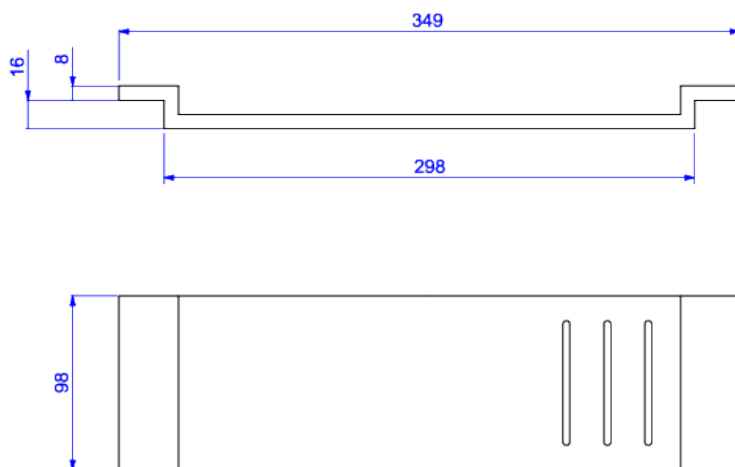

BASE PARA PRATELEIRA EM RESINA

Foto Ilustrativa

Desenho Técnico

DESCRIÇÃO:

Base para prateleira em resina

ESPECIFICAÇÕES:

Linha: Acessórios Contemporânea

Dimensões: 24mm X 98mm X 349mm

Acabamento: Branco (4247.R97.035.BR)

Material: Poliéster

undefined: 0.35

Peso bruto: 0.692

Número Norma / Decreto: Não Possui

Garantia: 120 meses

Informações complementares:

- Prateleira com base em resina de alta resistência, fácil remoção e limpeza
- Produto em resina, fácil remoção e limpeza

Produtos complementares:

- Porta Toalha: 2040.BL97.035.NO, 2040.C97.035, 2040.GL97.035, 2040.GL97.035.RD.

Site: <https://www.deca.com.br>

Atendimento ao cliente0800-011-7073