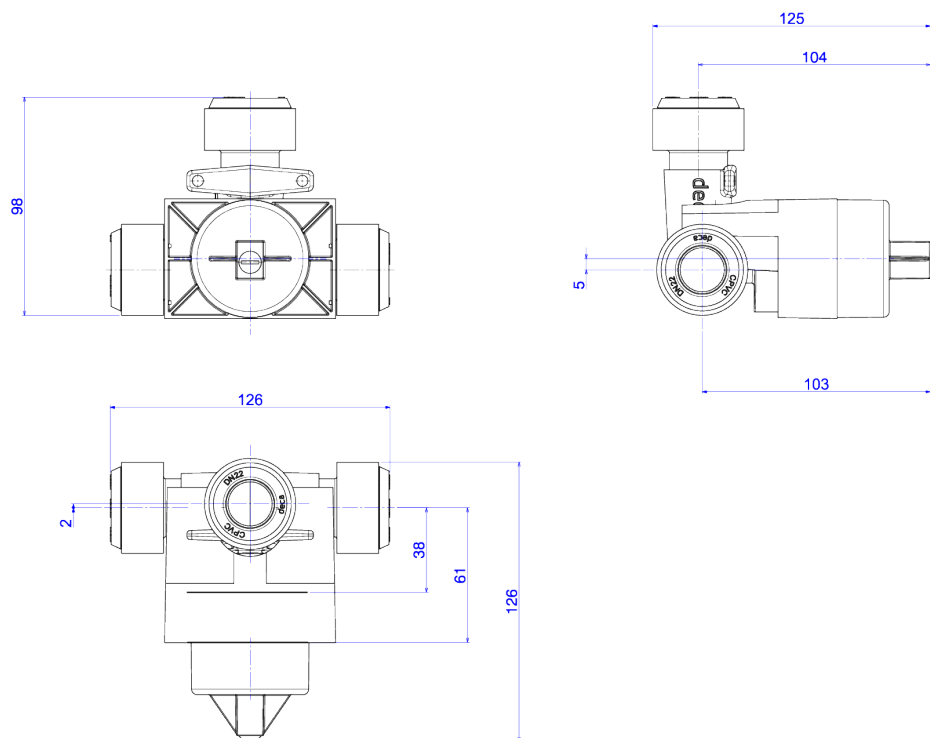

BASE MONOCOMANDO DE CHUVEIRO PARA CPVC 22MM

Foto Ilustrativa

Desenho Técnico

**DESCRIÇÃO:**

Base monocomando de chuveiro para CPVC 22MM

**ESPECIFICAÇÕES:**

**Linha:** Base Monocomando

**Dimensões:** 98mm X 126mm X 126mm

**Acabamento:** Bruto (4493.000.CPVC)

**Material:** Liga de Cobre (bronze e latão), Plásticos de Engenharia, Elastômeros

**undefined:** 0.96

**Peso bruto:** 1.025

**Número Norma / Decreto:** Não Possui

**Garantia:** 120 meses

**Bitola de entrada de água:** 3/4"

**Informações complementares:**

- Tecnologia, economia e durabilidade. Tecnologia: a Base Fácil, foi projetada para ser a maneira mais inteligente de montar seu registro. Sua tecnologia inovadora permite o ajuste após a instalação, evitando o problema de desalinhamento na parede. Economia: com a Base Fácil você elimina o uso de diversos materiais para fazer o serviço, ganhando tempo na instalação dos produtos. Durabilidade: a Base Fácil foi desenvolvida seguindo os mais rigorosos testes, o que garante a qualidade e a segurança da marca Deca.