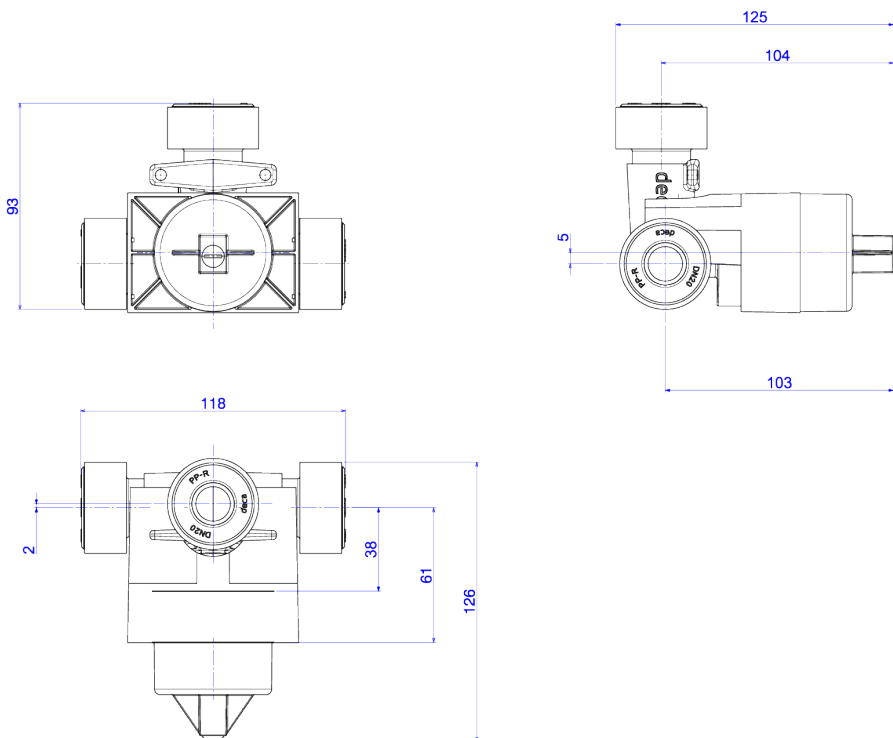

BASE MONOCOMANDO DE CHUVEIRO PARA PPR 20MM

Foto Ilustrativa

Desenho Técnico

Código Comercial
4493.000.PPR

DESCRIÇÃO:

Base monocomando de chuveiro para PPR 20MM

ESPECIFICAÇÕES:

Linha: Base Monocomando

Dimensões: 93mm X 126mm X 118mm

Acabamento: Bruto (4493.000.PPR)

Material: Liga de Cobre (bronze e latão),Plásticos de Engenharia,Elastômeros

undefined: 0.984

Peso bruto: 1.049

Número Norma / Decreto: Não Possui

Garantia: 120 meses

Bitola de entrada de água: 1/2"

Informações complementares:

- Tecnologia, economia e durabilidade. Tecnologia: a Base Fácil, foi projetada para ser a maneira mais inteligente de montar seu registro. Sua tecnologia inovadora permite o ajuste após a instalação, evitando o problema de desalinhamento na parede. Economia: com a Base Fácil você elimina o uso de diversos materiais para fazer o serviço, ganhando tempo na instalação dos produtos. Durabilidade: a Base Fácil foi desenvolvida seguindo os mais rigorosos testes, o que garante a qualidade e a segurança da marca Deca.