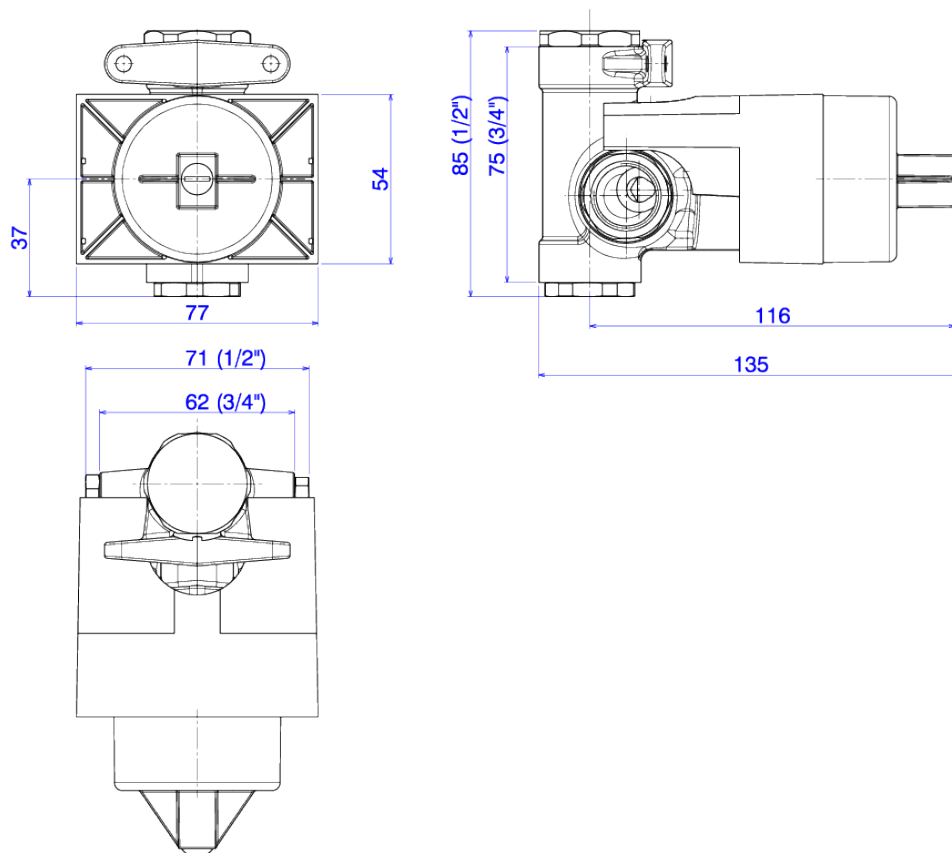

BASE MONOCOMANDO P\ BANHEIRA BAIXA \ALTA PRESSAO 3\4 E 1\2-BRUTO

# IMAGEM INDISPONÍVEL

Desenho Técnico

DESCRIÇÃO:

BASE MONOC P/ BANHEIRA 3/4 E 1/2

**ESPECIFICAÇÕES:**

**Linha:** Base Monocomando

**Dimensões:** 85mm X 135mm X 77mm

**Acabamento:** Bruto (4495.000)

**Material:** Lga\_Cobre\_Plastic\_Eng\_Elast

**undefined:** 0.980

**Peso bruto:** 1.051

**Garantia:**

**Informações complementares:**

- Fácil acesso ao interior para manutenção

**Site:** <https://www.deca.com.br>