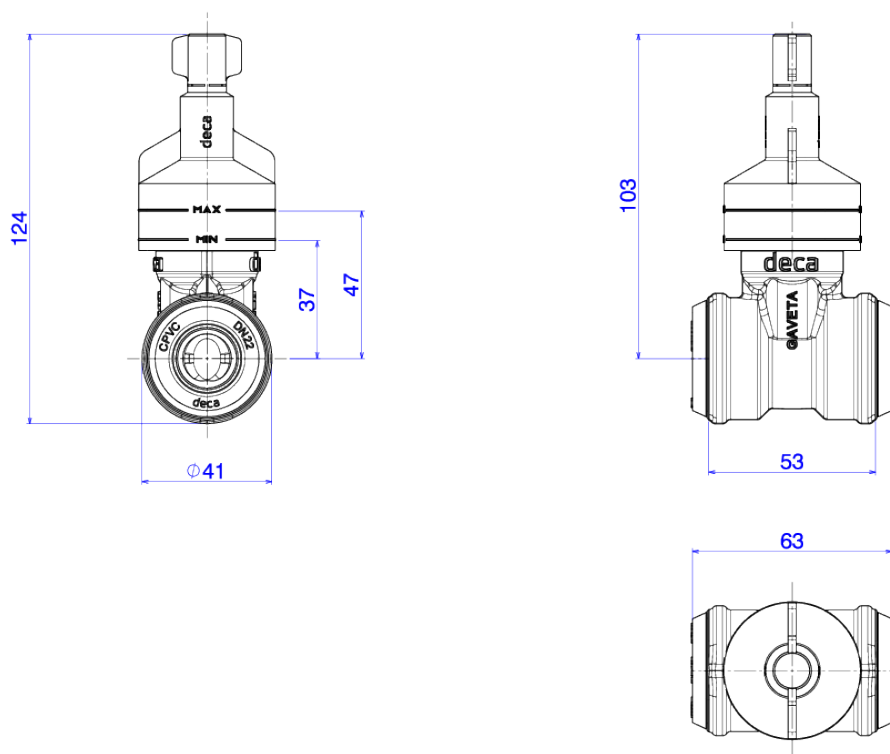

BASE REGISTRO DE GAVETA PARA CPVC 22MM

Foto Ilustrativa

Desenho Técnico

DESCRIÇÃO:

BASE REG DE GAVETA PARA CPVC DN22 -B

ESPECIFICAÇÕES:

Linha: Base Registro De Gaveta

Dimensões: 124mm X 41mm X 63mm

Acabamento: Bruto (4509.202.CPVC)

Material: Lga_Cobre_Plastic_Eng_Elast

undefined: 0.333

Peso bruto: 0.342

Garantia:

Informações complementares:

- Tecnologia, economia e durabilidade. Tecnologia: a Base Fácil, foi projetada para ser a maneira mais inteligente de montar seu registro. Sua tecnologia inovadora permite o ajuste após a instalação, evitando o problema de desalinhamento na parede. Economia: com a Base Fácil você elimina o uso de diversos materiais para fazer o serviço, ganhando tempo na instalação dos produtos. Durabilidade: a Base Fácil foi desenvolvida seguindo os mais rigorosos testes, o que garante a qualidade e a segurança da marca Deca.