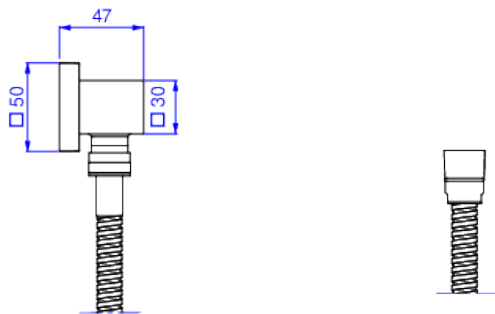

KIT FLEXÍVEL QUADRADO COM SUPORTE PARA DUCHA MANUAL

Foto Ilustrativa

Desenho Técnico

DESCRIÇÃO:

Kit flexível quadrado com suporte para ducha manual

ESPECIFICAÇÕES:

Linha: Flexível Deca

Dimensões: 61mm X 47mm X 50mm

Acabamento: Cromado (4604.C.170)

Material: Liga de Cobre (bronze e latão), Plásticos de Engenharia, Elastômeros, Vidro

undefined: 0.677

Peso bruto: 0.795

Número Norma / Decreto: NBR14878

Garantia: 120 meses

Bitola de entrada de água: 1/2"

Informações complementares:

- Acompanha flexível de 1,7m, maior conforto

Produtos complementares:

- Ducha Manual: 4806.C.CIL, 4806.C.QUA, 4867.C, 4889.C, 4892.C, 4894.C.

Site: <https://www.deca.com.br>