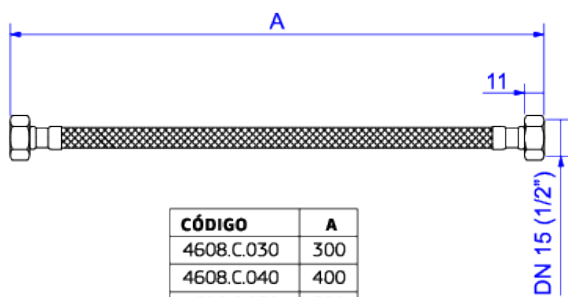

LIGAÇÃO FLEXÍVEL MALHA DE AÇO FÊMEA X FÊMEA 40CM

Foto Ilustrativa

CÓDIGO	A
4608.C.030	300
4608.C.040	400
4608.C.050	500
4608.C.060	600

Desenho Técnico

**DESCRIÇÃO:**

Ligação flexível malha de aço fêmea x fêmea 40cm

**ESPECIFICAÇÕES:**

**Linha:** Flexível Deca

**Dimensões:** 25mm X 400mm X 25mm

**Acabamento:** Cromado (4608.C.040)

**Material:** Aço Inoxidável

**undefined:** 0.125

**Peso bruto:** 0.143

**Número Norma / Decreto:** NBR14878

**Garantia:** 120 meses

**Bitola de entrada de água:** 1/2"

**Informações complementares:**

- Disponível nas medidas: 300mm, 400mm, 500mm e 600mm
- Pressão de utilização até 400 kPa (40 m.c.a.)
- Utilização com água fria e quente até temperatura de 70°C