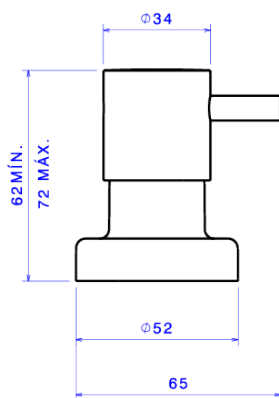

ACABAMENTO PARA REGISTRO DE GAVETA ATÉ 1" E PRESSÃO 1/2" E 3/4"

Foto Ilustrativa

Desenho Técnico

DESCRIÇÃO:

Acabamento para registro de gaveta até 1" e pressão 1/2" e 3/4"

ESPECIFICAÇÕES:

Linha: Link

Dimensões: 52mm X 72mm X 65mm

Acabamento: Cromado (4900.C.PQ.LNK)

Material: Liga de Cobre (bronze e latão), Plásticos de Engenharia

undefined: 0.108

Peso bruto: 0.122

Número Norma / Decreto: Não Possui

Garantia: 120 meses

Informações complementares:

- Fácil acesso ao interior para manutenção

Produtos complementares:

- Base Registro Gaveta: 4509.102, 4509.102.CPVC, 4509.102.PPR, 4509.102.PVC, 4509.202, 4509.202.CPVC, 4509.202.PPR, 4509.202.PVC, 4509.302, 4509.302.CPVC.
- Base Registro Pressão: 4416.102, 4416.102.CPVC, 4416.102.PPR, 4416.102.PVC, 4416.202, 4416.202.CPVC, 4416.202.PPR, 4416.202.PVC, 4416.302.CPVC.