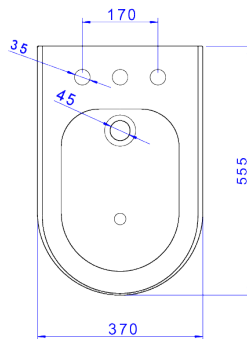

BIDÊ COM 3 FUROS

Foto Ilustrativa

Desenho Técnico

DESCRIÇÃO:

Bidê com 3 furos

ESPECIFICAÇÕES:

Linha: Carrara

Dimensões: 380mm X 555mm X 370mm

Acabamento: Branco (B.60.17)

Material: Argila, feldspato, caulim, vidrados e corantes inorgânicos.

undefined: 21.624

Peso bruto: 21.624

Número Norma / Decreto: NBR-16728-1

Garantia: 120 meses

Informações complementares: