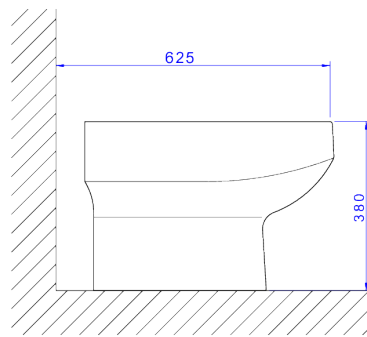

BIDÊ COM 3 FUROS

Foto Ilustrativa

Desenho Técnico

DESCRIÇÃO:

Bidê com 3 furos

ESPECIFICAÇÕES:

Linha: Carrara

Dimensões: 380mm X 555mm X 370mm

Acabamento: Branco (B.60.17)

Material: Argila, feldspato, caulim, vidrados e corantes inorgânicos.

undefined: 21.624

Peso bruto: 21.624

Número Norma / Decreto: NBR-16728-1

Garantia: 120 meses

Informações complementares: