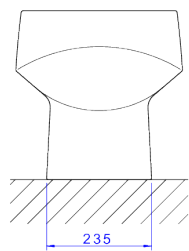

BIDÊ COM 3 FUROS

Foto Ilustrativa

Desenho Técnico

DESCRIÇÃO:

Bidê com 3 furos

ESPECIFICAÇÕES:

Linha: Carrara

Dimensões: 380mm X 555mm X 370mm

Acabamento: Branco (B.60.17)

Material: Argila, feldspato, caulim, vidrados e corantes inorgânicos.

undefined: 21.624

Peso bruto: 21.624

Número Norma / Decreto: NBR-16728-1

Garantia: 120 meses

Informações complementares: