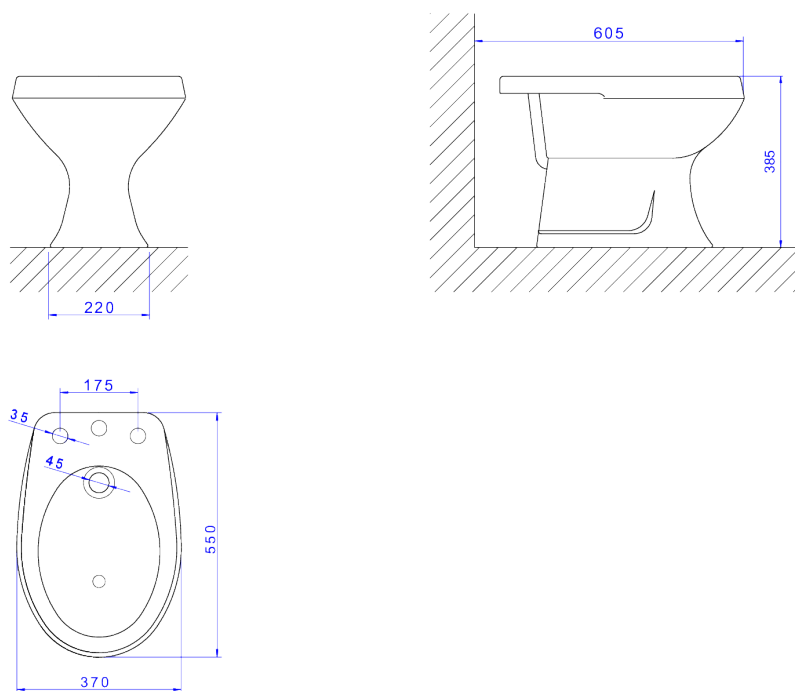

**BIDÊ COM 3 FUROS**

**Foto Ilustrativa**

**Desenho Técnico**

**DESCRIÇÃO:**

Bidê com 3 furos

**ESPECIFICAÇÕES:**

**Linha:** Ravena

**Dimensões:** 385mm X 550mm X 370mm

**Acabamento:** Branco (B.9.17)

**Material:** Argila, feldspato, caulim, vidrados e corantes inorgânicos.

**undefined:** 15.324

**Peso bruto:** 15.324

**Número Norma / Decreto:** NBR-16728-1

**Garantia:** 120 meses

**Informações complementares:**

- Bidê com ducha vertical para misturador de bidê.
- Produto com sifão oculto, design clean e sofisticado, proporciona fácil limpeza

**Produtos complementares:**

- Conjunto instalação Bacias: SP.13.01.