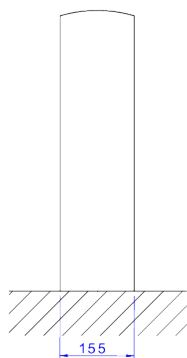

COLUNA PARA LAVATÓRIO

Foto Ilustrativa

Desenho Técnico

DESCRIÇÃO:

Coluna para lavatório

ESPECIFICAÇÕES:

Linha: Monte Carlo/Vogue Plus

Dimensões: 650mm X 160mm X 150mm

Acabamento: Branco (C.1.17)

Material: Argila, feldspato, caulim, vidrados e corantes inorgânicos.

undefined: 8.839

Peso bruto: 8.839

Número Norma / Decreto: NBR-16728-1

Garantia: 120 meses

Informações complementares: