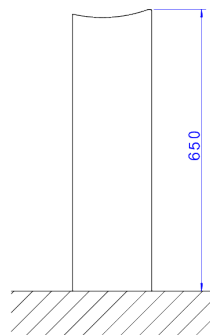

COLUNA PARA LAVATÓRIO

Foto Ilustrativa

Desenho Técnico

DESCRIÇÃO:

Coluna para lavatório

ESPECIFICAÇÕES:

Linha: Monte Carlo/Vogue Plus

Dimensões: 650mm X 160mm X 150mm

Acabamento: Branco (C.1.17)

Material: Argila, feldspato, caulim, vidrados e corantes inorgânicos.

undefined: 8.839

Peso bruto: 8.839

Número Norma / Decreto: NBR-16728-1

Garantia: 120 meses

Informações complementares: