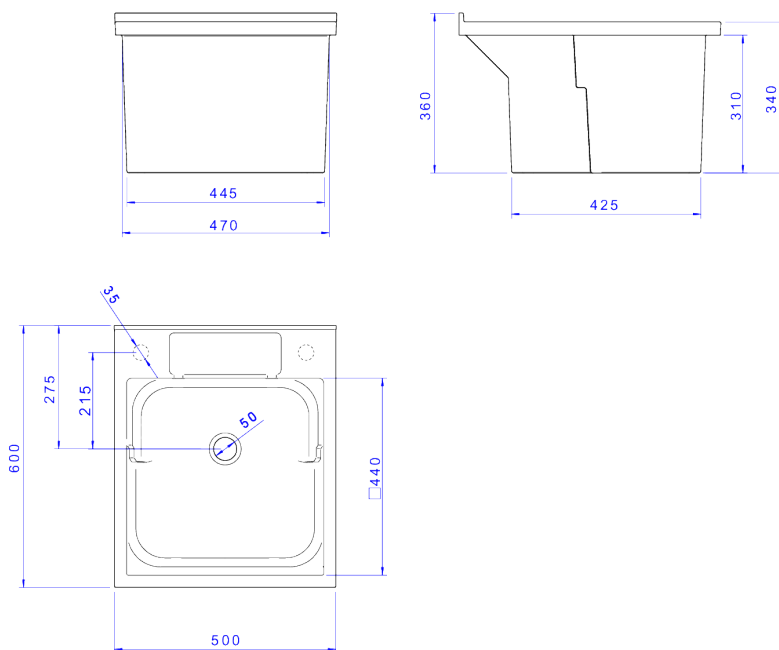

TANQUE DE SOBREPOR MULTIUSO COM ESFREGADOR DE MADEIRA

Foto Ilustrativa

Desenho Técnico

DESCRIÇÃO:

Tanque de sobrepor multiuso com esfregador de madeira

ESPECIFICAÇÕES:

Linha: L.110

Dimensões: 360mm X 600mm X 500mm

Acabamento: Branco (L.110.17)

Material: Argila, feldspato, caulim, vidrados e corantes inorgânicos e madeira.

undefined: 29.2

Peso bruto: 29.2

Número Norma / Decreto: NBR-16728-1

Garantia: 120 meses

Informações complementares:

- Cuba com capacidade total de 45 litros
- Tanque Multiuso, pode ser instalado em diversos ambiente, garantindo requinte ao ambiente

Produtos complementares:

- Sifão: 1680.C.112, 1682.C.112.
- Válvula de Escoamento Banheiro: 1606.C.112.