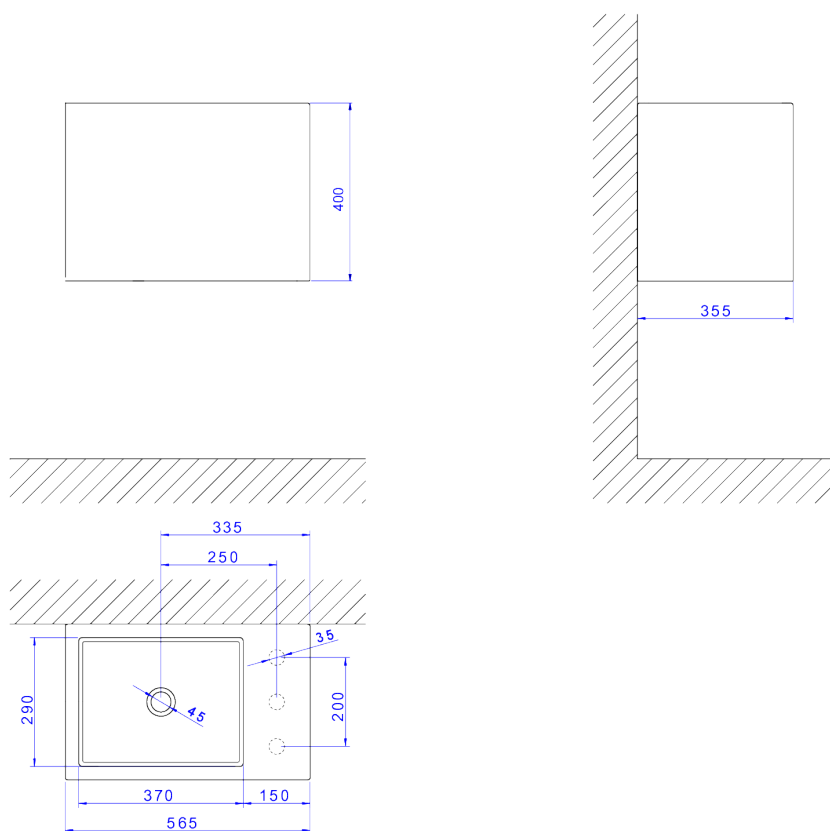

CUBA SUSPensa RETANGULAR MULTI USO COM MESA

Foto Ilustrativa

Desenho Técnico

DESCRIÇÃO:

Cuba suspensa retangular multi uso com mesa

ESPECIFICAÇÕES:

Linha: L.116D

Dimensões: 400mm X 565mm X 355mm

Acabamento: Branco (L.116D.17)

Material: Argila, feldspato, caulim, vidrados e corantes inorgânicos e madeira.

undefined: 37.504

Peso bruto: 38.974

Número Norma / Decreto: NBR-16728-1

Garantia: 120 meses

Informações complementares:

- Cuba com capacidade total de 34,5 litros
- Acompanhe esfregador de madeira
- Cuba com Deck com 3 furos apontados, possível utilização de torneiras, monocomandos e misturados de mesa.
- Facilita a limpeza do ambiente, não há contato com o piso do banheiro.
- Ideal para espaço compacto, não necessita de bancada
- Tanque Multiuso, pode ser instalado em diversos ambiente, garantindo requinte ao ambiente