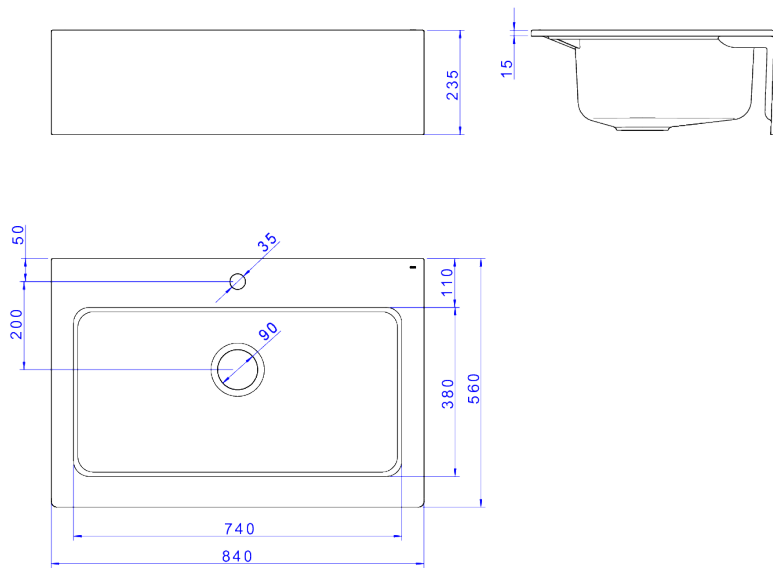

**CUBA DE EMBUTIR PARA COZINHA**

**Foto Ilustrativa**

**Desenho Técnico**

**DESCRIÇÃO:**

Cuba de Embutir para Cozinha

**ESPECIFICAÇÕES:**

**Linha:** Cubas Ferro Fundido

**Dimensões:** 225mm X 838mm X 559mm

**Acabamento:** Branco (L.1671.17)

**Material:** Ferro Fundido

**undefined:** 77

**Peso bruto:** 78.5

**Número Norma / Decreto:** NBR-16728-1

**Garantia:** 120 meses

**Informações complementares:**

- Facilita a limpeza do ambiente, não há contato com o piso do banheiro.
- Produto possui aplicação que garante ao ambiente uma maior sofisticação e modernidade.
- Instalação com bancada de tamanho reduzido, é a opção perfeita para ambientes compactos