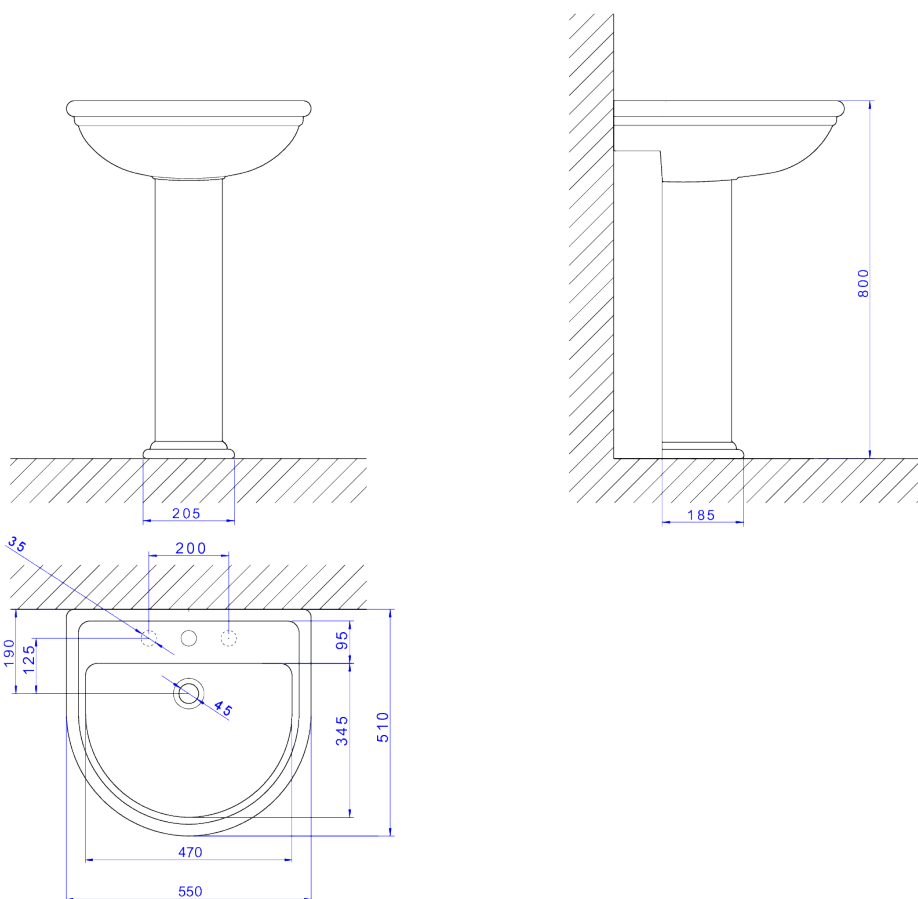

LAVATÓRIO

Foto Ilustrativa

Desenho Técnico

DESCRIÇÃO:

Lavatório

ESPECIFICAÇÕES:

Linha: Belle Epoque

Dimensões: 210mm X 510mm X 550mm

Acabamento: Branco (L.2.17)

Material: Argila, feldspato, caulim, vidrados e corantes inorgânicos.

undefined: 14.651

Peso bruto: 15.941

Número Norma / Decreto: NBR-16728-1

Garantia: 120 meses

Informações complementares:

- Lavatório amplo com estilo clássico perfeito para ambientes requintados

Produtos complementares:

- Coluna: C.2.17.
- Sifão: 1680.C.100.112, 1682.C.100.112, 1684.C.100.112.
- Válvula de Escoamento Banheiro: 1601.C, 1601.C.CLI, 1602.C, 1602.C.PLA.