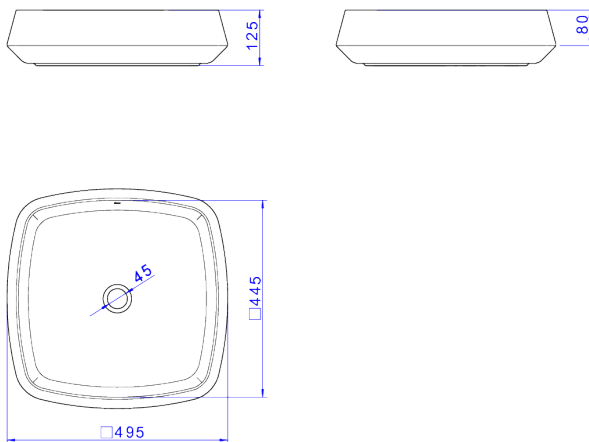

CUBA DE APOIO QUADRADA

Foto Ilustrativa

Desenho Técnico

DESCRIÇÃO:

Cuba de apoio quadrada

ESPECIFICAÇÕES:

Linha: Jader Almeida

Dimensões: 125mm X 495mm X 495mm

Acabamento: Branco (L.314.17)

Material: Argila, feldspato, caulim, vidrados e corantes inorgânicos.

undefined: 11.112

Peso bruto: 11.112

Número Norma / Decreto: NBR-16728-1

Garantia: 120 meses

Informações complementares: