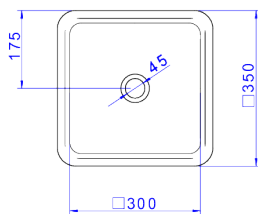

**CUBA DE EMBUTIR QUADRADA**

**Foto Ilustrativa**

**Desenho Técnico**

**DESCRIÇÃO:**

Cuba de embutir quadrada

**ESPECIFICAÇÕES:**

**Linha:** L.415

**Dimensões:** 155mm X 350mm X 350mm

**Acabamento:** Branco (L.415.17)

**Material:** Argila, feldspato, caulim, vidrados e corantes inorgânicos.

**undefined:** 5.179

**Peso bruto:** 5.179

**Número Norma / Decreto:** NBR-16728-1

**Garantia:** 120 meses