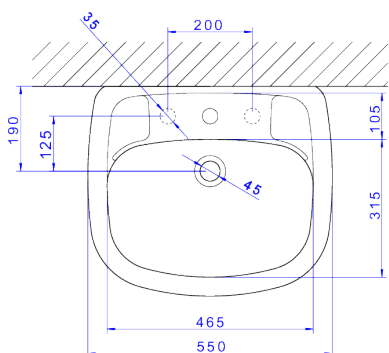

LAVATÓRIO

Foto Ilustrativa

Desenho Técnico

DESCRIÇÃO:

Lavatório

ESPECIFICAÇÕES:

Linha: Vogue Plus

Dimensões: 220mm X 470mm X 550mm

Acabamento: Branco (L.51.17)

Material: Argila, feldspato, caulim, vidrados e corantes inorgânicos.

undefined: 15.248

Peso bruto: 15.248

Número Norma / Decreto: NBR-16728-1

Garantia: 120 meses

Informações complementares: