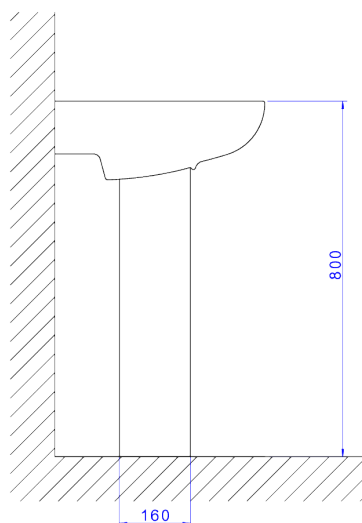

LAVATÓRIO

Foto Ilustrativa

Desenho Técnico

DESCRIÇÃO:

Lavatório

ESPECIFICAÇÕES:

Linha: Vogue Plus

Dimensões: 220mm X 470mm X 550mm

Acabamento: Branco (L.51.17)

Material: Argila, feldspato, caulim, vidrados e corantes inorgânicos.

undefined: 15.248

Peso bruto: 15.248

Número Norma / Decreto: NBR-16728-1

Garantia: 120 meses

Informações complementares: