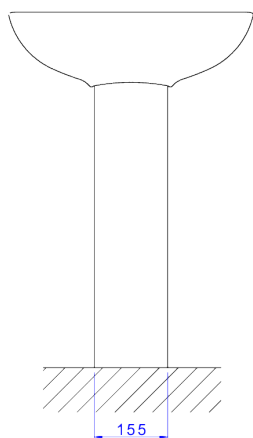

LAVATÓRIO

Foto Ilustrativa

Desenho Técnico

DESCRIÇÃO:

Lavatório

ESPECIFICAÇÕES:

Linha: Vogue Plus

Dimensões: 220mm X 470mm X 550mm

Acabamento: Branco (L.51.17)

Material: Argila, feldspato, caulim, vidrados e corantes inorgânicos.

undefined: 15.248

Peso bruto: 15.248

Número Norma / Decreto: NBR-16728-1

Garantia: 120 meses

Informações complementares: