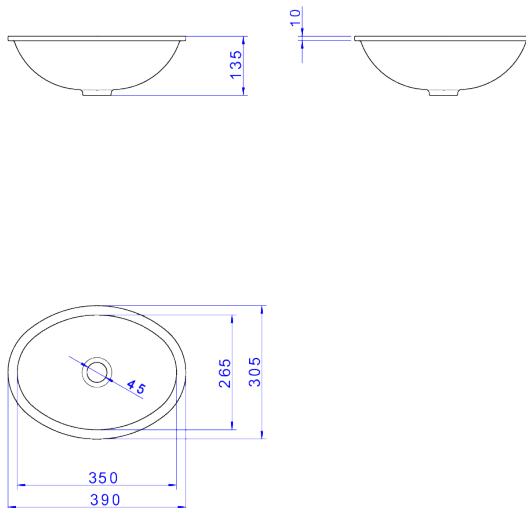

CUBA DE EMBUTIR OVAL

Foto Ilustrativa

Desenho Técnico

DESCRIÇÃO:

Cuba de embutir oval

ESPECIFICAÇÕES:

Linha: L.59

Dimensões: 145mm X 305mm X 390mm

Acabamento: Branco (L.59.17)

Material: Argila, feldspato, caulim, vidrados e corantes inorgânicos.

undefined: 3.538

Peso bruto: 3.538

Número Norma / Decreto: NBR-16728-1

Garantia: 120 meses

Informações complementares: