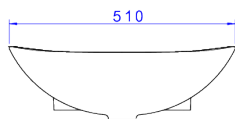

LAVATÓRIO SUSPENSO COM MESA

Foto Ilustrativa

Desenho Técnico

DESCRIÇÃO:

Lavatório suspenso com mesa

ESPECIFICAÇÕES:

Linha: L.78S

Dimensões: 165mm X 390mm X 510mm

Acabamento: Branco (L.78S.17)

Material: Argila, feldspato, caulim, vidrados e corantes inorgânicos.

undefined: 11.731

Peso bruto: 12.356

Número Norma / Decreto: NBR-16728-1

Garantia: 120 meses

Informações complementares: