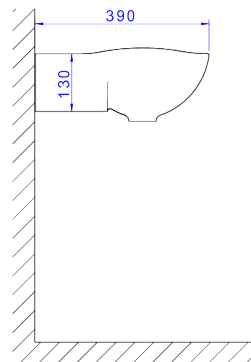

LAVATÓRIO SUSPENSO COM MESA

Foto Ilustrativa

Desenho Técnico

DESCRIÇÃO:

Lavatório suspenso com mesa

ESPECIFICAÇÕES:

Linha: L.78S

Dimensões: 165mm X 390mm X 510mm

Acabamento: Branco (L.78S.17)

Material: Argila, feldspato, caulim, vidrados e corantes inorgânicos.

undefined: 11.731

Peso bruto: 12.356

Número Norma / Decreto: NBR-16728-1

Garantia: 120 meses

Informações complementares: