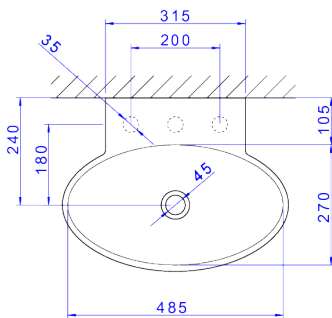

LAVATÓRIO SUSPENSO COM MESA

Foto Ilustrativa

Desenho Técnico

DESCRIÇÃO:

Lavatório suspenso com mesa

ESPECIFICAÇÕES:

Linha: L.78S

Dimensões: 165mm X 390mm X 510mm

Acabamento: Branco (L.78S.17)

Material: Argila, feldspato, caulim, vidrados e corantes inorgânicos.

undefined: 11.731

Peso bruto: 12.356

Número Norma / Decreto: NBR-16728-1

Garantia: 120 meses

Informações complementares: