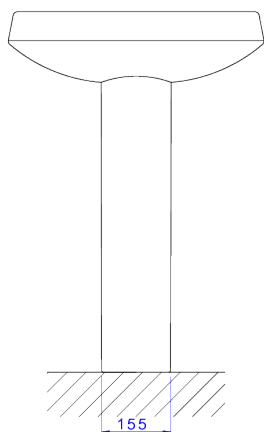

LAVATÓRIO

Foto Ilustrativa

Desenho Técnico

DESCRIÇÃO:

Lavatório

ESPECIFICAÇÕES:

Linha: Monte Carlo

Dimensões: 170mm X 445mm X 575mm

Acabamento: Creme (L.81.37)

Material: Argila, feldspato, caulim, vidrados e corantes inorgânicos.

undefined: 14.597

Peso bruto: 14.597

Número Norma / Decreto: NBR-16728-1

Garantia: 120 meses

Informações complementares:

- Ideal para espaço compacto, não necessita de bancada

Produtos complementares:

- Conjunto instalação Lavatórios: SP.7.01.
- Válvula de Escoamento Banheiro: 1601.C, 1601.C.CLI, 1602.C, 1602.C.PLA.
- Coluna: C.1.37, CS.1.37.
- Sifão: 1680.C.100.112, 1682.C.100.112, 1684.C.100.112.
- Conjunto instalação Bacias: SP.13.01.