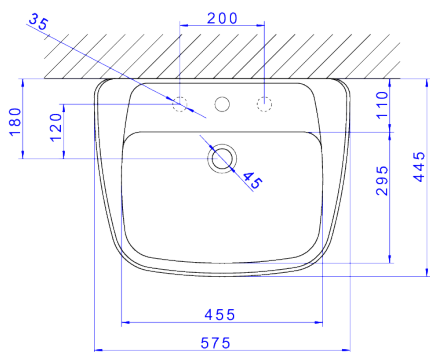

LAVATÓRIO

Foto Ilustrativa

Desenho Técnico

DESCRIÇÃO:

Lavatório

ESPECIFICAÇÕES:

Linha: Monte Carlo

Dimensões: 170mm X 445mm X 575mm

Acabamento: Creme (L.81.37)

Material: Argila, feldspato, caulim, vidrados e corantes inorgânicos.

undefined: 14.597

Peso bruto: 14.597

Número Norma / Decreto: NBR-16728-1

Garantia: 120 meses

Informações complementares: