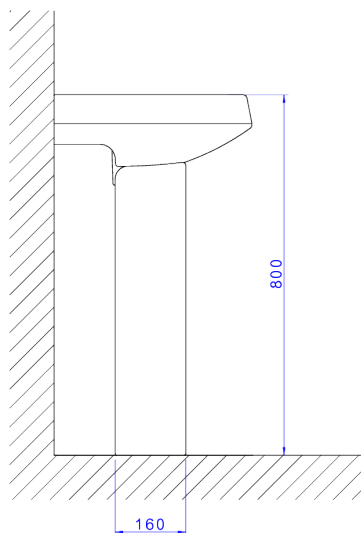

LAVATÓRIO

Foto Ilustrativa

Desenho Técnico

DESCRIÇÃO:

Lavatório

ESPECIFICAÇÕES:

Linha: Monte Carlo

Dimensões: 170mm X 445mm X 575mm

Acabamento: Creme (L.81.37)

Material: Argila, feldspato, caulim, vidrados e corantes inorgânicos.

undefined: 14.597

Peso bruto: 14.597

Número Norma / Decreto: NBR-16728-1

Garantia: 120 meses

Informações complementares: