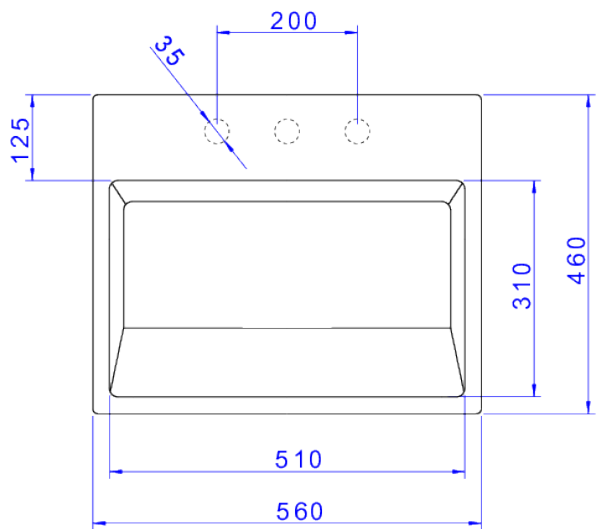

CUBA DE SOBREPOR RETANGULAR COM MESA E VÁLVULA OCULTA

Foto Ilustrativa

Desenho Técnico

**DESCRIÇÃO:**

Cuba de sobrepor retangular com mesa e válvula oculta

**ESPECIFICAÇÕES:**

**Linha:** L.870

**Dimensões:** 135mm X 460mm X 560mm

**Acabamento:** Branco (L.870.17)

**Material:** Argila, feldspato, caulim, vidrados e corantes inorgânicos.

**undefined:** 18.263

**Peso bruto:** 19.154

**Número Norma / Decreto:** NBR-16728-1

**Garantia:** 120 meses

**Informações complementares:**

- Cuba com Deck com 3 furos apontados, possível utilização de torneiras, monocomandos e misturados de mesa.
- Cuba com válvula oculta, design clean, proporciona maior sofisticação ao ambiente