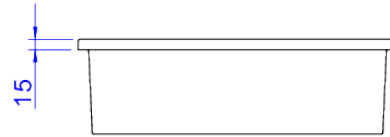

CUBA DE SOBREPOR RETANGULAR COM MESA E VÁLVULA OCULTA

Foto Ilustrativa

Desenho Técnico

**DESCRIÇÃO:**

Cuba de sobrepor retangular com mesa e válvula oculta

**ESPECIFICAÇÕES:**

**Linha:** L.870

**Dimensões:** 135mm X 460mm X 560mm

**Acabamento:** Branco (L.870.17)

**Material:** Argila, feldspato, caulim, vidrados e corantes inorgânicos.

**undefined:** 18.263

**Peso bruto:** 19.154

**Número Norma / Decreto:** NBR-16728-1

**Garantia:** 120 meses