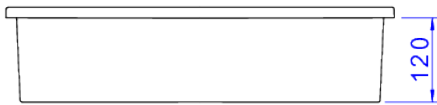

CUBA DE SOBREPOR RETANGULAR COM MESA E VÁLVULA OCULTA

Foto Ilustrativa

Desenho Técnico

**DESCRIÇÃO:**

Cuba de sobrepor retangular com mesa e válvula oculta

**ESPECIFICAÇÕES:**

**Linha:** L.870

**Dimensões:** 135mm X 460mm X 560mm

**Acabamento:** Branco (L.870.17)

**Material:** Argila, feldspato, caulim, vidrados e corantes inorgânicos.

**undefined:** 18.263

**Peso bruto:** 19.154

**Número Norma / Decreto:** NBR-16728-1

**Garantia:** 120 meses