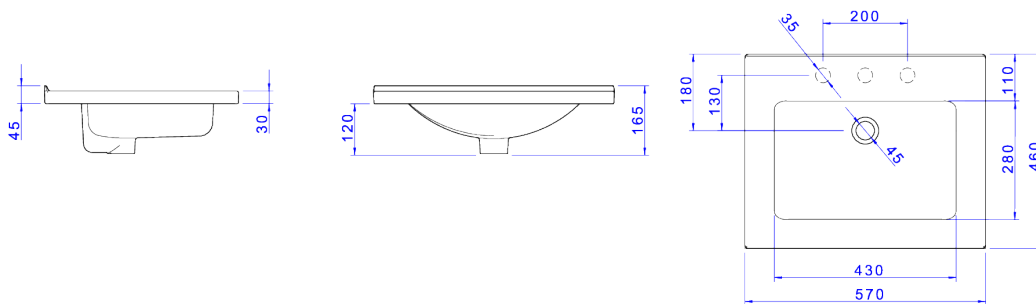

CUBA DE SOBREPOR COM MESA

Foto Ilustrativa

Desenho Técnico

DESCRIÇÃO:

CUBA DE SOBREPOR COM MESA 570X460MM-BR

ESPECIFICAÇÕES:

Linha: \$ Cubas de Sobrepor

Acabamento: Branco (L.940.17)

Material: Argila, feldspato, caulim, vidrados e corantes inorgânicos.

Peso líquido: 10.604

Peso bruto: 10.902

Número Norma / Decreto: NBR15097-1, NBR15097-2, NBR15097-1, NBR15097-2.

Informações complementares:

- Ideal para espaço compacto, não necessita de bancada
- Cuba com Deck com 3 furos apontados, possível utilização de torneiras, monocomandos e misturados de mesa

Produtos complementares:

- Sifão: 1680.C.100.112, 1682.C.100.112, 1684.C.100.112, 1685.C.100.112.
- Válvula de Escoamento Banheiro: 1601.C, 1601.C.CLI, 1602.C, 1602.C.PLA.