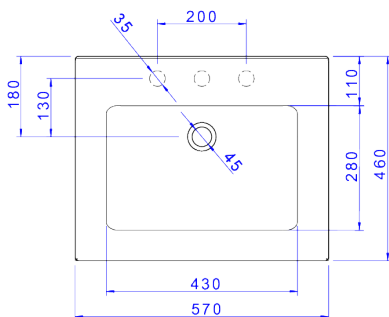

CUBA DE SOBREPOR COM MESA

Foto Ilustrativa

Desenho Técnico

DESCRIÇÃO:

Cuba de sobrepor com mesa

ESPECIFICAÇÕES:

Linha: L.940

Dimensões: 165mm X 460mm X 570mm

Acabamento: Branco (L.940.17)

Material: Argila, feldspato, caulim, vidrados e corantes inorgânicos.

undefined: 10.604

Peso bruto: 10.902

Número Norma / Decreto: NBR-16728-1

Garantia: 120 meses

Informações complementares:

- Cuba com Deck com 3 furos apontados, possível utilização de torneiras, monocomandos e misturados de mesa.
- Ideal para espaço compacto, não necessita de bancada

Produtos complementares:

- Sifão: 1680.C.100.112, 1682.C.100.112, 1684.C.100.112.
- Válvula de Escoamento Banheiro: 1601.C, 1601.C.CLI, 1602.C, 1602.C.PLA.