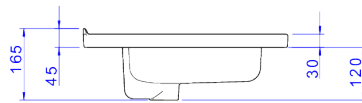

CUBA DE SOBREPOR COM MESA

Foto Ilustrativa

Desenho Técnico

DESCRIÇÃO:

Cuba de sobrepor com mesa

ESPECIFICAÇÕES:

Linha: L.940

Dimensões: 165mm X 460mm X 570mm

Acabamento: Branco (L.940.17)

Material: Argila, feldspato, caulim, vidrados e corantes inorgânicos.

undefined: 10.604

Peso bruto: 10.902

Número Norma / Decreto: NBR-16728-1

Garantia: 120 meses

Informações complementares: