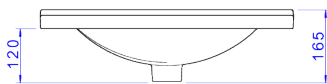

CUBA DE SOBREPOR COM MESA

Foto Ilustrativa

Desenho Técnico

DESCRIÇÃO:

Cuba de sobrepor com mesa

ESPECIFICAÇÕES:

Linha: L.940

Dimensões: 165mm X 460mm X 570mm

Acabamento: Branco (L.940.17)

Material: Argila, feldspato, caulim, vidrados e corantes inorgânicos.

undefined: 10.604

Peso bruto: 10.902

Número Norma / Decreto: NBR-16728-1

Garantia: 120 meses

Informações complementares: