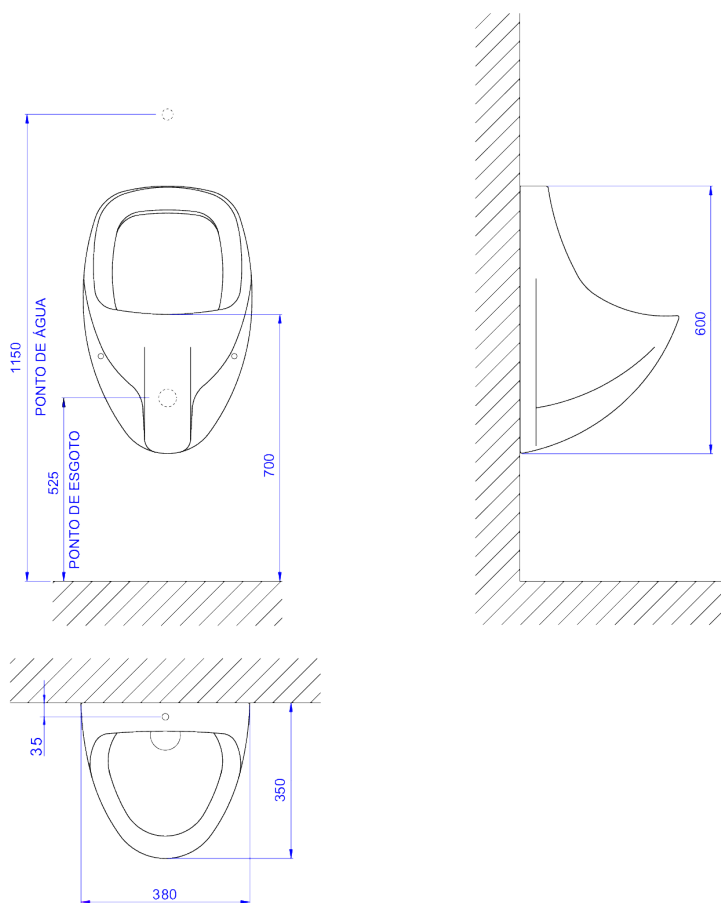

MICTÓRIO COM SIFÃO INTEGRADO

Foto Ilustrativa

Desenho Técnico

DESCRIÇÃO:

Mictório com sifão integrado

ESPECIFICAÇÕES:

Linha: M.713

Dimensões: 600mm X 350mm X 380mm

Acabamento: Branco (M.713.17)

Material: Argila, feldspato, caulim, vidrados e corantes inorgânicos.

undefined: 13.413

Peso bruto: 13.415

Número Norma / Decreto: NBR-16731-1

Garantia: 120 meses

Informações complementares: