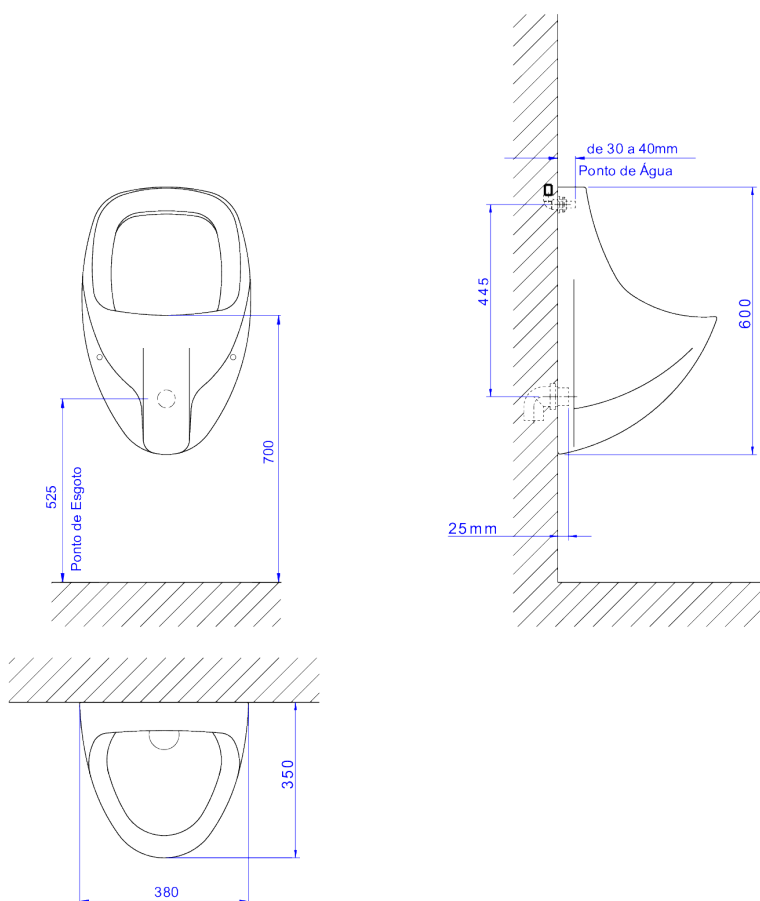

MICTÓRIO COM SIFÃO INTEGRADO PARA VÁLVULA EMBUTIDA

Foto Ilustrativa

Desenho Técnico

DESCRIÇÃO:

Mictório com sifão integrado para válvula embutida

ESPECIFICAÇÕES:

Linha: M.714

Dimensões: 600mm X 350mm X 380mm

Acabamento: Branco (M.714.17)

Material: Argila, feldspato, caulim, vidrados e corantes inorgânicos.

undefined: 14.348

Peso bruto: 14.35

Número Norma / Decreto: NBR-16731-1

Garantia: 120 meses

Informações complementares: