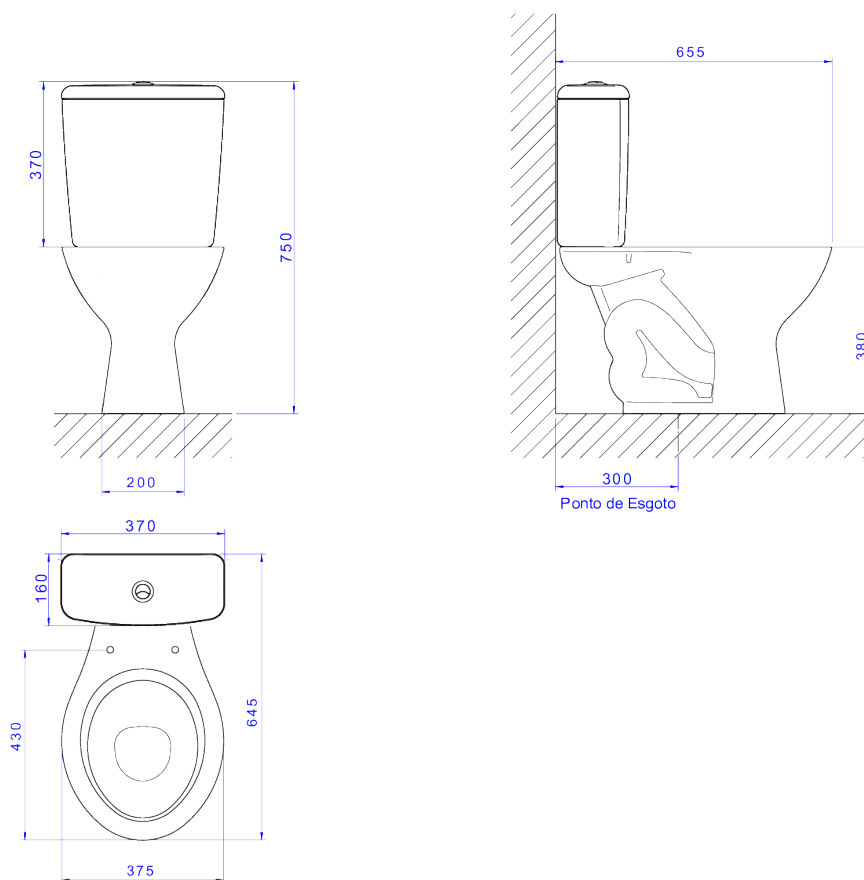

BACIA PARA CAIXA ACOPLADA

Foto Ilustrativa

Desenho Técnico

DESCRIÇÃO:

Bacia para caixa acoplada

ESPECIFICAÇÕES:

Linha: Izy

Dimensões: 380mm X 645mm X 375mm

Acabamento: Creme (P.111.37)

Material: Argila, feldspato, caulim, vidrados e corantes inorgânicos.

undefined: 14.951

Peso bruto: 14.951

Número Norma / Decreto: NBR-16727-1

Garantia: 120 meses

Informações complementares:

- Bacia com consumo de somente 6 litros por fluxo, ótimo desempenho, efetuando a limpeza completa sempre na primeira descarga.
- Preparada para a utilização com sistema de descarga com tecnologia Duo, com dois botões: descarga completa: 6 litros (limpeza total) e descarga com volume reduzido: 3 litros (troca de líquidos). Garantindo assim uma economia de água de até 60%