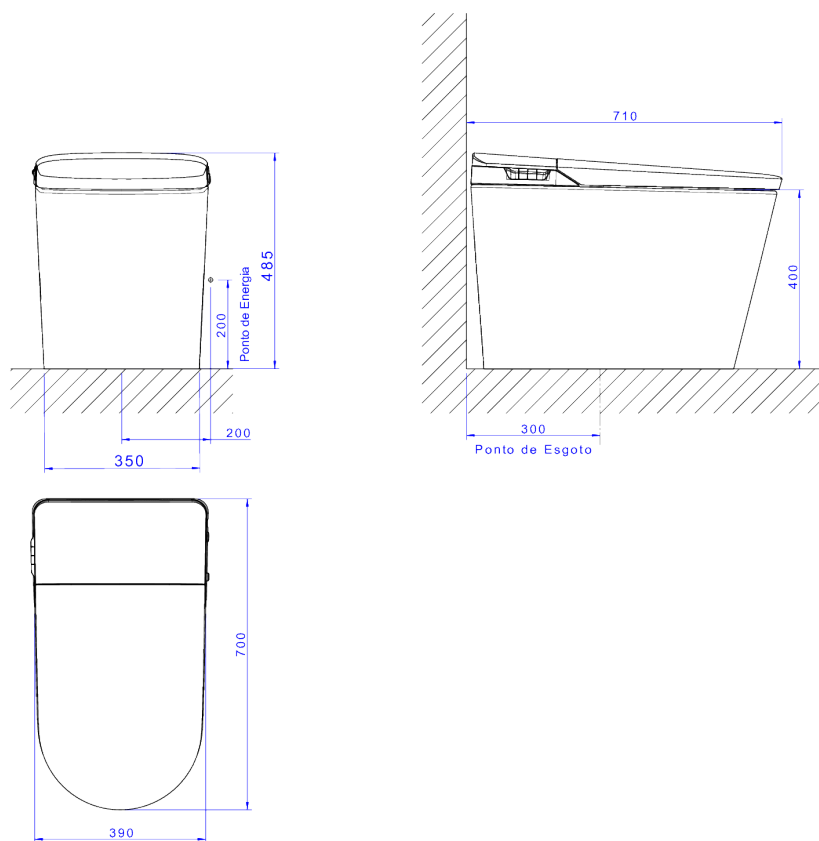

BACIA ELETRÔNICA 127V

Foto Ilustrativa

Desenho Técnico

DESCRIÇÃO:

Bacia Eletrônica 127V

ESPECIFICAÇÕES:

Linha: High Tech

Dimensões: 570mm X 700mm X 390mm

Acabamento: Branco (PAP.4001.17)

Material: Argila, feldspato, caulim, vidrados e corantes inorgânicos.

undefined: 50

Peso bruto: 55

Número Norma / Decreto: NBR-16727-1

Garantia: 12 meses

Informações complementares: